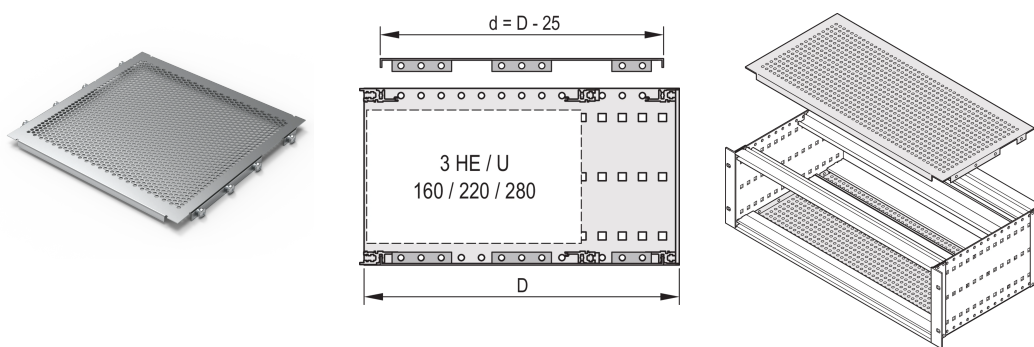

# EuropacPRO afdekplaat voor bouten aan zijpaneel, 42 pk, 175 mm

## CATALOGUSNUMMER

**24560-064**

Een afdekplaat wordt gebruikt voor elektromagnetische afscherming of als mechanische bescherming. Het deksel kan op het zijpaneel worden geschroefd.

## KENMERKEN

Voor variabele positionering van horizontale rails, bijv. voor PCB's met standaardformaten

Perforatiegraad 58%

Geschikt voor gebruik met alle horizontale rails

## PRODUCTKENMERKEN

Rekbreedte: 42HP

Diepte: 175mm

Hoeveelheid in verpakking: 2

Afwerking: Geëloxeerd

Materiaal: Aluminium

Productserie: EuropacPRO

Producttype: Afdekplaat