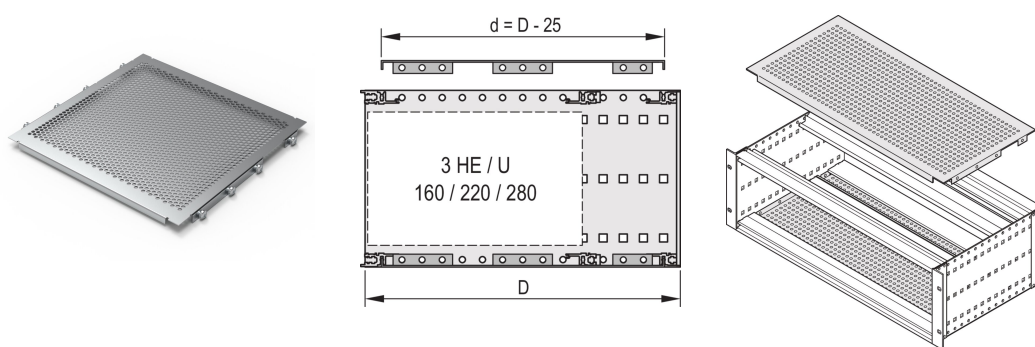

# EuropacPRO afdekplaat voor bouten aan zijpaneel, 42 pk, 295 mm

## CATALOGUSNUMMER

**24560-066**

Een afdekplaat wordt gebruikt voor elektromagnetische afscherming of als mechanische bescherming. Het deksel kan op het zijpaneel worden geschroefd.

## KENMERKEN

Voor variabele positionering van horizontale rails, bijv. voor PCB's met standaardformaten

Perforatiegraad 58%

Geschikt voor gebruik met alle horizontale rails

## PRODUCTKENMERKEN

Rekbreedte: 42HP

Diepte: 295mm

Hoeveelheid in verpakking: 2

Afwerking: Geëloxeerd

Materiaal: Aluminium

Productserie: EuropacPRO

Producttype: Afdekplaat