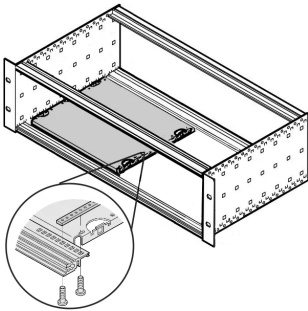

Deelbreedte montageplaat KIT

CATALOGUSNUMMER

24560-127

Bevestigingskit voor partisionele chassisplaten

KENMERKEN

Schroef de voorste deelplaten van het chassis vast

PRODUCTKENMERKEN

Producttype: Montageset

Werkt met: Chassis

Materiaal: Staal

Afwerking: Verzinkt

Hoeveelheid in verpakking: 2

Type accessoire: Bevestigingsmateriaal

Gross Weight: 0.026kg

WAARSCHUWING

nVent-producten moeten alleen worden geïnstalleerd en gebruikt zoals aangegeven in de instructiebladen en trainingsmateriaal van nVent. Instructiebladen zijn beschikbaar op www.nvent.com en bij uw nVent klantenservicevertegenwoordiger. Onjuiste installatie, misbruik, verkeerde toepassing of ander falen om de instructies en waarschuwingen van nVent volledig te volgen, kan leiden tot productstoringen, schade aan eigendommen, ernstig lichamelijk letsel en de dood en/of uw garantie ongeldig maken.