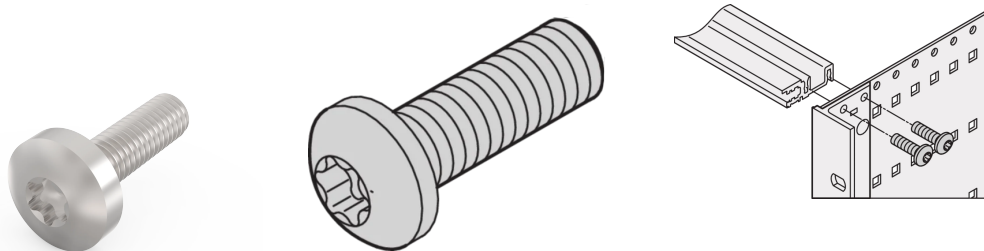

Panhead-schroef, Torx, GND-functie, verzinkt staal, M4 × 14 mm, 100 stuks

CATALOGUSNUMMER

24560-130

Accessoires zoals schroeven, onderlegging en moeren maken montage van subrack-onderdelen mogelijk.

CERTIFICERINGEN

KENMERKEN

Voor het bevestigen van subrack-onderdelen

PRODUCTKENMERKEN

Lengte: 14mm

Hoeveelheid in verpakking: 100

Schroefdraadmaat: M4

Afwerking: Verzinkt

Materiaal: Staal

Productserie: EuropacPRO

Producttype: Schroef

Type: Panheadschoef

Werkt met: Subracks

Net Weight: 0.22kg

Aanhaalmoment: 2.4N·m

WAARSCHUWING

nVent-producten moeten alleen worden geïnstalleerd en gebruikt zoals aangegeven in de instructiebladen en trainingsmateriaal van nVent. Instructiebladen zijn beschikbaar op www.nvent.com en bij uw nVent klantenservicevertegenwoordiger. Onjuiste installatie, misbruik, verkeerde toepassing of ander falen om de instructies en waarschuwingen van nVent volledig te volgen, kan leiden tot productstoringen, schade aan eigendommen, ernstig lichamelijk letsel en de dood en/of uw garantie ongeldig maken.