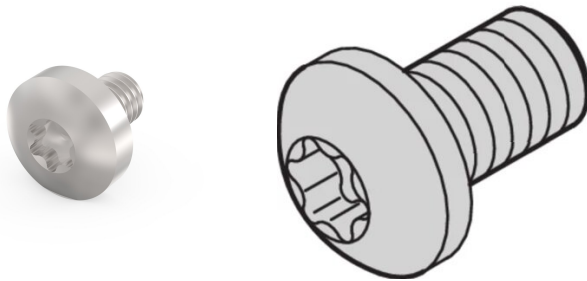

Panhead-schroef, Torx, verzinkt staal, M4 × 6 mm, 100 stuks

CATALOGUSNUMMER

24560-135

Schroeven met kop.

CERTIFICERINGEN

KENMERKEN

Panhead-schroef

PRODUCTKENMERKEN

Lengte: 6mm

Afwerking: Verzinkt

Hoeveelheid in verpakking: 100

Schroefdraadmaat: M4

Materiaal: Staal

Productserie: EuropacPRO

Producttype: Schroef

Type: Panheadschoef