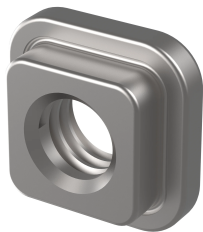

# Montageonderdelen voor robuuste onderdelen, moer, vierkant, M4

## CATALOGUSNUMMER

**24560-140**

Montageonderdelen met draadborgmiddel voor robuust zijpaneel, horizontale rail, afdekplaten, achterhoek.

## KENMERKEN

Schroeven voor de volgende bevestigingen: Robuust zijpaneel - horizontale rail, robuust zijpaneel - afdekplaat, robuust zijpaneel - achterhoek

## PRODUCTKENMERKEN

Type: Vierkante moer

Hoeveelheid in verpakking: 100

Afwerking: Verzinkt

Materiaal: Staal

Productserie: EuropacPRO

Producttype: Montageset

Werkt met: Subracks