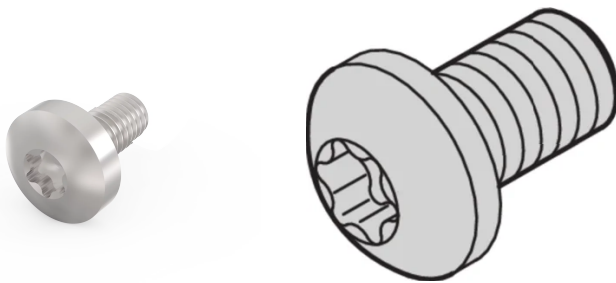

Panhead-schroef, Torx, vernikkeld staal, M2.5 x 7, 100 stuks

CATALOGUSNUMMER

24560-147

Schroeven met kop.

CERTIFICERINGEN

KENMERKEN

Panhead-schroef

PRODUCTKENMERKEN

Lengte: 7mm

Afwerking: Vernikkeld

Hoeveelheid in verpakking: 100

Schroefdraadmaat: M2.5

Materiaal: Staal

Productserie: EuropacPRO; RatiopacPRO; RatiopacPRO air; CompacPRO; PropacPRO; MultipacPRO

Producttype: Schroef

Type: Panheadschoef

Werkt met: Frontpanelen; Eurorack; Novastar; Varistar; Varistar CP

Gross Weight: 0.044kg

Aanhaalmoment: 0.3N·m

WAARSCHUWING

nVent-producten moeten alleen worden geïnstalleerd en gebruikt zoals aangegeven in de instructiebladen en trainingsmateriaal van nVent. Instructiebladen zijn beschikbaar op www.nvent.com en bij uw nVent klantenservicevertegenwoordiger. Onjuiste installatie, misbruik, verkeerde toepassing of ander falen om de instructies en waarschuwingen van nVent volledig te volgen, kan leiden tot productstoringen, schade aan eigendommen, ernstig lichamelijk letsel en de dood en/of uw garantie ongeldig maken.