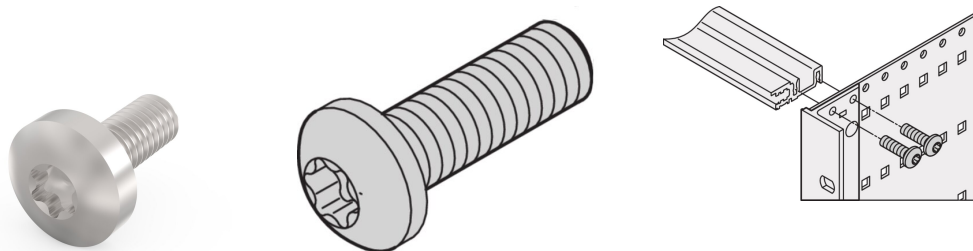

Panhead-schroef, Torx, GND-functie, verzinkt staal, M4 × 10 mm, 100 stuks

CATALOGUSNUMMER

24560-155

Accessoires zoals schroeven, onderlegging en moeren maken montage van subrack-onderdelen mogelijk.

CERTIFICERINGEN

KENMERKEN

Voor het bevestigen van subrack-onderdelen

PRODUCTKENMERKEN

Lengte: 10mm

Hoeveelheid in verpakking: 100

Schroefdraadmaat: M4

Afwerking: Verzinkt

Materiaal: Staal

Productserie: EuropacPRO

Producttype: Schroef

Type: Panheadschoef

Werkt met: Subracks

Gross Weight: 0.188kg

Aanhaalmoment: 2.4N·m

WAARSCHUWING

nVent-producten moeten alleen worden geïnstalleerd en gebruikt zoals aangegeven in de instructiebladen en trainingsmateriaal van nVent. Instructiebladen zijn beschikbaar op www.nvent.com en bij uw nVent klantenservicevertegenwoordiger. Onjuiste installatie, misbruik, verkeerde toepassing of ander falen om de instructies en waarschuwingen van nVent volledig te volgen, kan leiden tot productstoringen, schade aan eigendommen, ernstig lichamelijk letsel en de dood en/of uw garantie ongeldig maken.