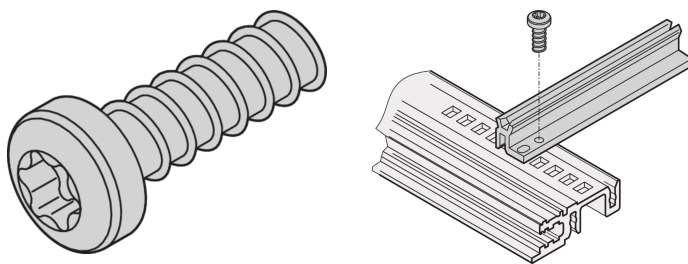

Panhead-schroef, Torx, M2.5 x 7,3 mm, zelftappend, verzinkt staal

CATALOGUSNUMMER

24560-157

Schroeven met kop.

CERTIFICERINGEN

KENMERKEN

Panhead-schroef met Torx, zelfvormend

Voor montage van trapeziumvormige handgrepen op het voorpaneel van PRO frame-type plug-in units

PRODUCTKENMERKEN

Lengte: 7.3mm

Hoeveelheid in verpakking: 100

Schroefdraadmaat: M2.5

Afwerking: Verzinkt

Materiaal: Staal

Producttype: Schroef

Type: Panheadschroef