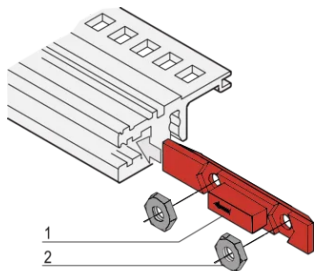

Schuifmoer voor 2 moeren, 100 stuks

CATALOGUSNUMMER

24560-165

De schuifmoer wordt in de groef van de horizontale rail geplaatst in plaats van in het inzetstuk met schroefdraad om een onderste scharnierend voorpaneel te monteren.

CERTIFICERINGEN

KENMERKEN

De schuifmoer wordt in de groef van de horizontale rail geplaatst in plaats van in het inzetstuk met schroefdraad

PRODUCTKENMERKEN

Hoeveelheid in verpakking: 100

Materiaal: Polybutyleentereftalaat

Producttype: Moer

Type: Glijmoer

Werkt met: Frontpanelen

Net Weight: 0.1kg

AANVULLENDE PRODUCTGEGEVENS

Zie de montage-instructies voor meer informatie.

WAARSCHUWING

nVent-producten moeten alleen worden geïnstalleerd en gebruikt zoals aangegeven in de instructiebladen en trainingsmateriaal van nVent. Instructiebladen zijn beschikbaar op www.nvent.com en bij uw nVent klantenservicevertegenwoordiger. Onjuiste installatie, misbruik, verkeerde toepassing of ander falen om de instructies en waarschuwingen van nVent volledig te volgen, kan leiden tot productstoringen, schade aan eigendommen, ernstig lichamelijk letsel en de dood en/of uw garantie ongeldig maken.