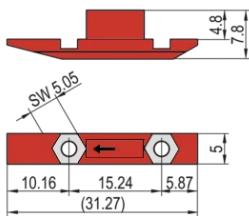

Schuifmoer voor 2 moeren, 100 stuks

CATALOGUSNUMMER

24560-165

De schuifmoer wordt in de groef van de horizontale rail geplaatst in plaats van in het inzetstuk met schroefdraad om een onderste scharnierend voorpaneel te monteren.

CERTIFICERINGEN

KENMERKEN

De schuifmoer wordt in de groef van de horizontale rail geplaatst in plaats van in het inzetstuk met schroefdraad

PRODUCTKENMERKEN

Hoeveelheid in verpakking: 100

Materiaal: Polybutyleentereftalaat