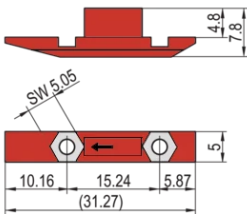

Schuifmoer, geschikt voor 2 moeren, 12 stuks

CATALOGUSNUMMER

24560-166

De schuifmoer wordt in de groef van de horizontale rail geplaatst in plaats van in het inzetstuk met schroefdraad om een onderste scharnierend voorpaneel te monteren.

CERTIFICERINGEN

KENMERKEN

De schuifmoer wordt in de groef van de horizontale rail geplaatst in plaats van in het inzetstuk met schroefdraad

PRODUCTKENMERKEN

Hoeveelheid in verpakking: 12

Materiaal: Polybutyleentereftalaat