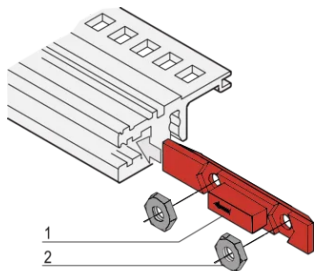

Schuifmoer, geschikt voor 2 moeren, 12 stuks

CATALOGUSNUMMER

24560-166

De schuifmoer wordt in de groef van de horizontale rail geplaatst in plaats van in het inzetstuk met schroefdraad om een onderste scharnierend voorpaneel te monteren.

CERTIFICERINGEN

KENMERKEN

De schuifmoer wordt in de groef van de horizontale rail geplaatst in plaats van in het inzetstuk met schroefdraad

PRODUCTKENMERKEN

Hoeveelheid in verpakking: 12

Materiaal: Polybutyleentereftalaat

Producttype: Moer

Type: Glijmoer

Werkt met: Frontpanelen

Net Weight: 0.018kg

AANVULLENDE PRODUCTGEGEVENS

Zie de montage-instructies voor meer informatie.

WAARSCHUWING

nVent-producten moeten alleen worden geïnstalleerd en gebruikt zoals aangegeven in de instructiebladen en trainingsmateriaal van nVent. Instructiebladen zijn beschikbaar op www.nvent.com en bij uw nVent klantenservicevertegenwoordiger. Onjuiste installatie, misbruik, verkeerde toepassing of ander falen om de instructies en waarschuwingen van nVent volledig te volgen, kan leiden tot productstoringen, schade aan eigendommen, ernstig lichamelijk letsel en de dood en/of uw garantie ongeldig maken.