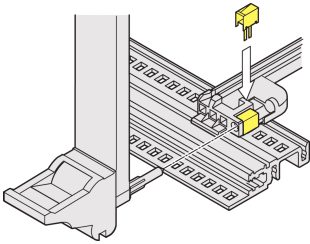

Geleiderail met codering IEEE ESD-klem, uitlijningspen

CATALOGUSNUMMER

24560-256

De ESD-klem kan met codering in het groef-/codeblok van de geleiderail worden gestoken. Zorgt voor geleidend contact tussen de uitlijningspen van de hendel van het toevoerstation/uitneemgereedschap (IEL of IET) en de horizontale rail.

CERTIFICERINGEN

KENMERKEN

Wordt gemonteerd in de onderste en bovenste horizontale rail

Voor de uitlijningspen volgens IEEE; kan worden aangesloten op de geleiderails met codering en in het groef-/codeblok; zorgt voor geleidend contact tussen de geleidepen van de handgreep van het toevoerstation/uitneemgereedschap (IEL of IET) en de horizontale rail

PRODUCTKENMERKEN

Producttype: Geleiderail

Productserie: EuropacPRO; RatiopacPRO; RatiopacPRO air; CompacPRO; PropacPRO; MultipacPRO; Inpac

Type: ESD-clip

Werkt met: Geleiderails; Omkastingen; Chassis

Materiaal: Staal