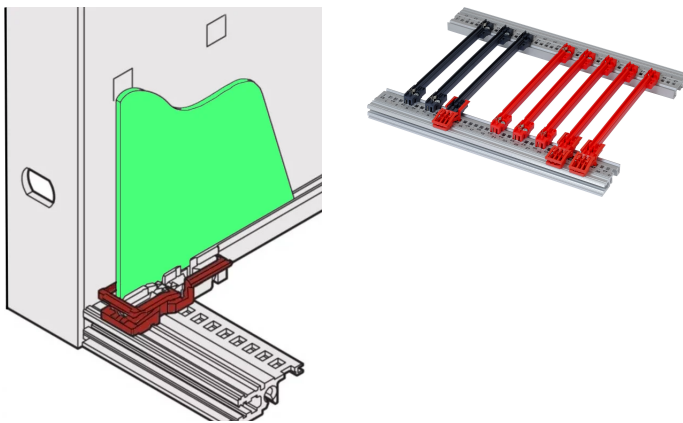

Printplaathouder C

CATALOGUSNUMMER

24560-377

Met de PCB-hendel kan een gebruiker een printplaat verwijderen zonder voorpaneel.

CERTIFICERINGEN

KENMERKEN

Mogelijke toepassing op de bovenste en onderste horizontale rail

Kan ook worden gebruikt zonder PCB-handgreep

Kan ook worden gebruikt vanuit sleuf positie „2”

Voor het bevestigen van printplaten in een subrack- of 19-inch behuizing

Voor EuropacPRO, MultipacPRO, RatiopacPRO, PropacPRO en CompacPRO

Kan alleen gebruikt worden in combinatie met geleiderails type ?accessoire?

PRODUCTKENMERKEN

Producttype: PCB-houder

Materiaal: Polycarbonaat

Hoeveelheid in verpakking: 10

AANVULLENDE PRODUCTGEGEVENS

Bestel handvat C afzonderlijk.