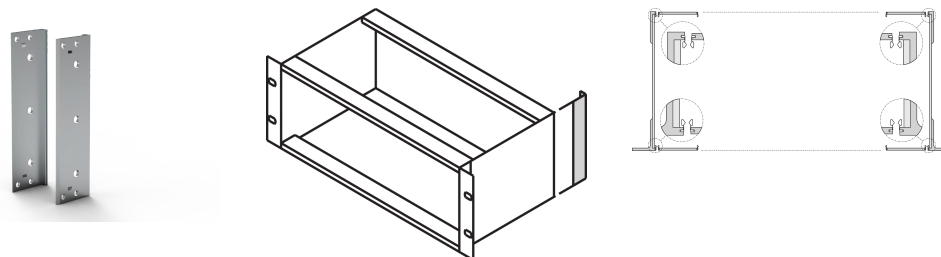

## CATALOGUSNUMMER

**24561-198**

EuropacPro-achterhoek voor roestvrijstalen EMC-pakking, vervaardigd van aluminiumextrusie met transparant gepassiveerd oppervlak. De achterkap kan niet tegelijkertijd worden gemonteerd.

## PRODUCTKENMERKEN

Rekhoogte: 3U

Hoeveelheid in verpakking: 2

Materiaal: Aluminium

Productserie: EuropacPRO

Producttype: Deksel

Type: Hoek achter

Werkt met: Subracks