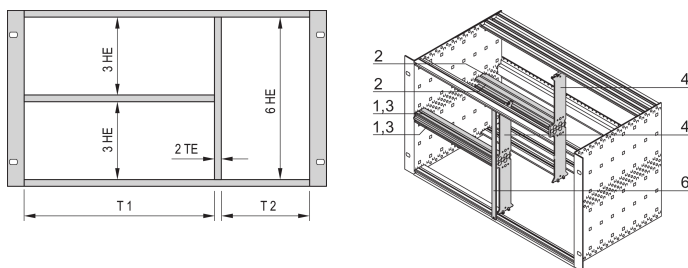

Gecombineerde montageset voor chassis, 20:62 pk

CATALOGUSNUMMER

24562-420

De gecombineerde montage maakt het mogelijk om een 6 u hoge subrack of behuizing te splitsen in 2 x 3 u- en 6 u-secties. Er zijn verschillende versies beschikbaar.

CERTIFICERINGEN

KENMERKEN

Ontworpen voor Euroboards (100 mm hoog) en dubbele Euroboards (233,35 mm hoog)

Onderverdeling van het 6 u-verzamelgebied in: 2 x 3 u, 1 x 6 u.

PRODUCTKENMERKEN

Hoeveelheid in verpakking: 1

Rekbreedte 1: 20HP

Rekbreedte 2: 62HP

Materiaal: Aluminium; Zinklegering

Productserie: EuropacPRO

Producttype: Montageset

Rekhoogte: 6U

Type: Gecombineerd

Werkt met: Subracks