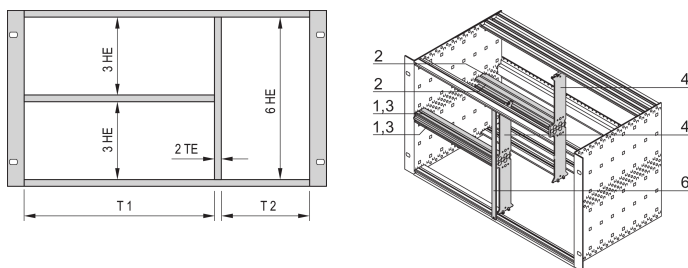

## CATALOGUSNUMMER

**24562-440**

De gecombineerde montage maakt het mogelijk om een 6 u hoge subrack of behuizing te splitsen in 2 x 3 u- en 6 u-secties. Er zijn verschillende versies beschikbaar.

## KENMERKEN

Ontworpen voor Euroboards (100 mm hoog) en dubbele Euroboards (233,35 mm hoog)

Onderverdeling van het 6 u-verzamelgebied in: 2 x 3 u, 1 x 6 u.

## PRODUCTKENMERKEN

Hoeveelheid in verpakking: 1

Rekbreedte 1: 40HP

Rekbreedte 2: 42HP

Materiaal: Aluminium; Zinklegering

Productserie: EuropacPRO

Producttype: Montageset

Rekhoogte: 6U