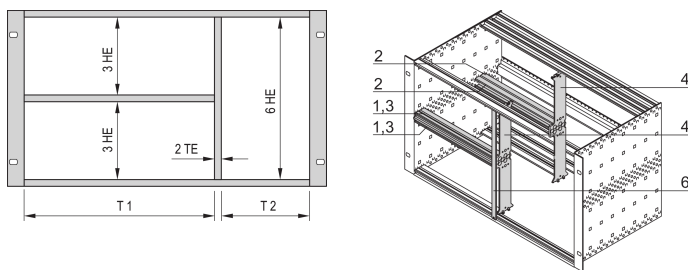

Gecombineerde montageset voor chassis, 42:40 pk

CATALOGUSNUMMER

24562-442

De gecombineerde montage maakt het mogelijk om een 6 u hoge subrack of behuizing te splitsen in 2 x 3 u- en 6 u-secties. Er zijn verschillende versies beschikbaar.

CERTIFICERINGEN

KENMERKEN

Ontworpen voor Euroboards (100 mm hoog) en dubbele Euroboards (233,35 mm hoog)

Onderverdeling van het 6 u-verzamelgebied in: 2 x 3 u, 1 x 6 u.

PRODUCTKENMERKEN

Hoeveelheid in verpakking: 1

Rekbreedte 1: 42HP

Rekbreedte 2: 40HP

Materiaal: Aluminium; Zinklegering

Productserie: EuropacPRO

Producttype: Montageset

Rekhoogte: 6U

Type: Gecombineerd

Werkt met: Subracks

Gross Weight: 0.573kg

AANVULLENDE PRODUCTGEGEVENS

Bestel apart: Voorpaneel 6 u, 2 pk om de veerpoot af te dekken.

De volgende geleiderails kunnen niet worden gebruikt: Type "accessoire", type "accessoire, versterkt" en type "voor 4,4" PCB".