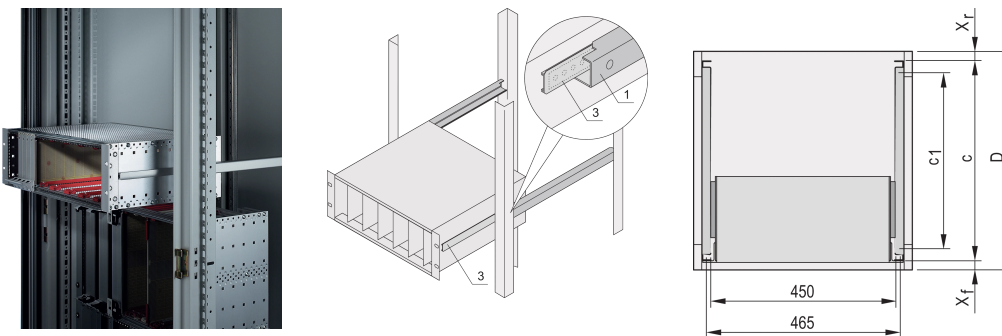

Telescopische objectglasjes C-profiel voor kast voor montage LABRACK, 250 mm

CATALOGUSNUMMER

24562-446

Telescopische objectglasjes met geleidingsprofiel voor montage in kasten met een draagvermogen van 25 kg.

CERTIFICERINGEN

KENMERKEN

Voor montage van 84 pk brede subracks in het 19-inch vlak

Laadcapaciteit: 25 kg per paar

Het geleidingsprofiel (1) is afgestemd op de bevestigingsmaat in de kast (het is vastgebout aan het 19-inch profiel van de kast); de adapterrail (3) is afgestemd op de diepte en de bevestigingsmaat op de subrack (het wordt als een telescopische schuif in het geleidingsprofiel gestoken)

PRODUCTKENMERKEN

Productserie: Labrack

Diepte: 250mm

Hoeveelheid in verpakking: 2

Afwerking: Geanodiseerd

Materiaal: Aluminium

Producttype: Telescopische schuif

Type: C-profiel

Gross Weight: 0.304kg

AANVULLENDE PRODUCTGEGEVENS

Geen bescherming tegen uittrekken, geen stop bij volledige uitschuiving.

De versterkingsrail en de C-rails zijn getest in overeenstemming met de GAN-normen van de Russische autoriteit voor Atoomenergie.