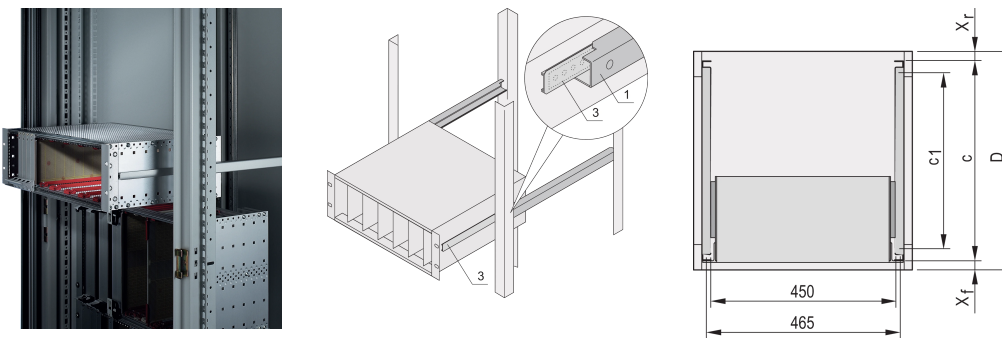

Telescopische objectglasjes C-profiel voor kast voor montage EURORACK, 800 mm

CATALOGUSNUMMER

24562-451

Telescopische objectglasjes met geleidingsprofiel voor montage in kasten met een draagvermogen van 25 kg.

CERTIFICERINGEN

KENMERKEN

Voor montage van 84 pk brede subracks in het 19-inch vlak

Laadcapaciteit: 25 kg per paar

Het geleidingsprofiel (1) is afgestemd op de bevestigingsmaat in de kast (het is vastgebout aan het 19-inch profiel van de kast); de adapterrail (3) is afgestemd op de diepte en de bevestigingsmaat op de subrack (het wordt als een telescopische schuif in het geleidingsprofiel gestoken)

PRODUCTKENMERKEN

Productserie: Eurorack

Diepte: 800mm

Hoeveelheid in verpakking: 2

Afwerking: Geanodiseerd

Materiaal: Aluminium

Producttype: Telescopische schuif

Type: C-profiel

Net Weight: 0.64kg

AANVULLENDE PRODUCTGEGEVENS

Geen bescherming tegen uittrekken, geen stop bij volledige uitschuiving.

De versterkingsrail en de C-rails zijn getest in overeenstemming met de GAN-normen van de Russische autoriteit voor Atoomenergie.