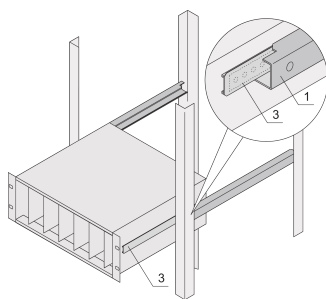

C-Profile adapter voor Subracks gemonteerd in kasten, 295 mm

CATALOGUSNUMMER

24562-455

Het C-profiel, gemonteerd op het zijpaneel van de subrack, bevestigt de subrack op het geleidingsprofiel wanneer het in een kast wordt gemonteerd.

CERTIFICERINGEN

KENMERKEN

Het C-profiel bevestigt de subrack op het geleidingsprofiel wanneer het in een kast wordt gemonteerd.

PRODUCTKENMERKEN

Diepte: 295mm

Hoeveelheid in verpakking: 2

Afwerking: Geanodiseerd

Materiaal: Aluminium

Productserie: EuropacPRO

Producttype: Telescopische schuif

Werkt met: Subracks

AANVULLENDE PRODUCTGEGEVENS

Opmerking: Geen eindstop bij het uittrekken van de subrack.

WAARSCHUWING

nVent-producten moeten alleen worden geïnstalleerd en gebruikt zoals aangegeven in de instructiebladen en trainingsmateriaal van nVent. Instructiebladen zijn beschikbaar op www.nvent.com en bij uw nVent klantenservicevertegenwoordiger. Onjuiste installatie, misbruik, verkeerde toepassing of ander falen om de instructies en waarschuwingen van nVent volledig te volgen, kan leiden tot productstoringen, schade aan eigendommen, ernstig lichamelijk letsel en de dood en/of uw garantie ongeldig maken.