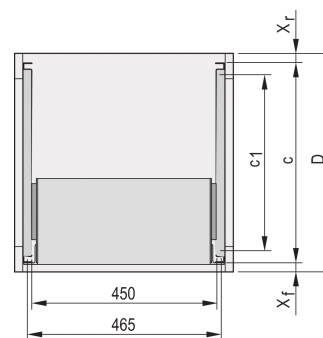

C-Profile adapter voor Subracks gemonteerd in kasten, 295 mm

CATALOGUSNUMMER

24562-455

Het C-profiel, gemonteerd op het zijpaneel van de subrack, bevestigt de subrack op het geleidingsprofiel wanneer het in een kast wordt gemonteerd.

CERTIFICERINGEN

KENMERKEN

Het C-profiel bevestigt de subrack op het geleidingsprofiel wanneer het in een kast wordt gemonteerd.

PRODUCTKENMERKEN

Diepte: 295mm

Hoeveelheid in verpakking: 2

Afwerking: Geanodiseerd