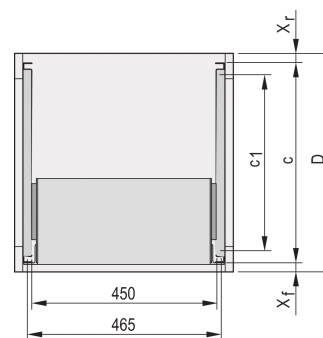

## CATALOGUSNUMMER

**24562-456**

Het C-profiel, gemonteerd op het zijpaneel van de subrack, bevestigt de subrack op het geleidingsprofiel wanneer het in een kast wordt gemonteerd.