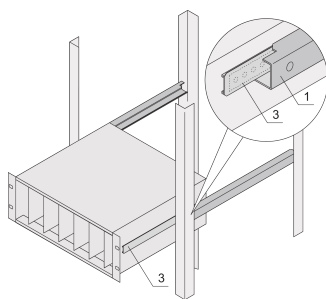

## CATALOGUSNUMMER

**24562-456**

Het C-profiel, gemonteerd op het zijpaneel van de subrack, bevestigt de subrack op het geleidingsprofiel wanneer het in een kast wordt gemonteerd.

## KENMERKEN

Het C-profiel bevestigt de subrack op het geleidingsprofiel wanneer het in een kast wordt gemonteerd.