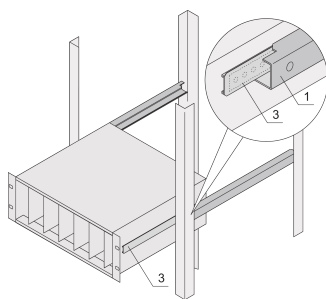

# C-Profile adapter voor Subracks gemonteerd in kasten, 415 mm

## CATALOGUSNUMMER

**24562-457**

Het C-profiel, gemonteerd op het zijpaneel van de subrack, bevestigt de subrack op het geleidingsprofiel wanneer het in een kast wordt gemonteerd.

## KENMERKEN

Het C-profiel bevestigt de subrack op het geleidingsprofiel wanneer het in een kast wordt gemonteerd.