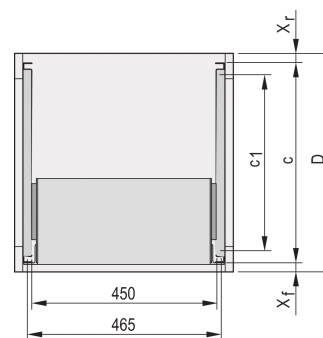

# C-Profile adapter voor Subracks gemonteerd in kasten, 415 mm

## CATALOGUSNUMMER

**24562-457**

Het C-profiel, gemonteerd op het zijpaneel van de subrack, bevestigt de subrack op het geleidingsprofiel wanneer het in een kast wordt gemonteerd.