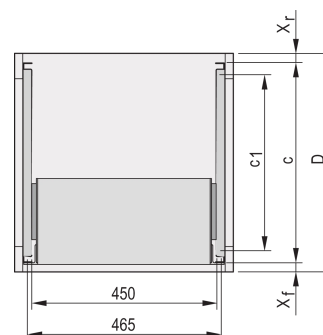

C-Profile adapter voor Subracks gemonteerd in kasten, 475 mm

CATALOGUSNUMMER

24562-458

Het C-profiel, gemonteerd op het zijpaneel van de subrack, bevestigt de subrack op het geleidingsprofiel wanneer het in een kast wordt gemonteerd.

CERTIFICERINGEN

KENMERKEN

Het C-profiel bevestigt de subrack op het geleidingsprofiel wanneer het in een kast wordt gemonteerd.

PRODUCTKENMERKEN

Diepte: 475mm

Hoeveelheid in verpakking: 2

Afwerking: Geanodiseerd