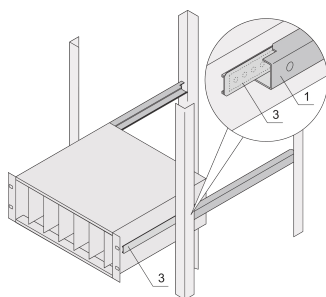

C-Profile adapter voor Subracks gemonteerd in kasten, 475 mm

CATALOGUSNUMMER

24562-458

Het C-profiel, gemonteerd op het zijpaneel van de subrack, bevestigt de subrack op het geleidingsprofiel wanneer het in een kast wordt gemonteerd.

CERTIFICERINGEN

KENMERKEN

Het C-profiel bevestigt de subrack op het geleidingsprofiel wanneer het in een kast wordt gemonteerd.

PRODUCTKENMERKEN

Diepte: 475mm

Hoeveelheid in verpakking: 2

Afwerking: Geanodiseerd

Materiaal: Aluminium

Productserie: EuropacPRO

Producttype: Telescopische schuif

Werkt met: Subracks

AANVULLENDE PRODUCTGEGEVENS

Opmerking: Geen eindstop bij het uittrekken van de subrack.

WAARSCHUWING

nVent-producten moeten alleen worden geïnstalleerd en gebruikt zoals aangegeven in de instructiebladen en trainingsmateriaal van nVent. Instructiebladen zijn beschikbaar op www.nvent.com en bij uw nVent klantenservicevertegenwoordiger. Onjuiste installatie, misbruik, verkeerde toepassing of ander falen om de instructies en waarschuwingen van nVent volledig te volgen, kan leiden tot productstoringen, schade aan eigendommen, ernstig lichamelijk letsel en de dood en/of uw garantie ongeldig maken.