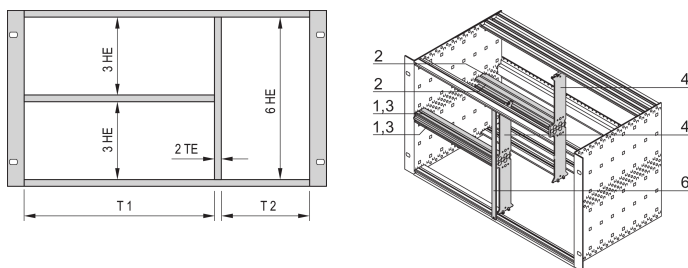

Gecombineerde montageset voor chassis, 63:19 pk

CATALOGUSNUMMER

24562-463

De gecombineerde montage maakt het mogelijk om een 6 u hoge subrack of behuizing te splitsen in 2 x 3 u- en 6 u-secties. Er zijn verschillende versies beschikbaar.

CERTIFICERINGEN

KENMERKEN

Ontworpen voor Euroboards (100 mm hoog) en dubbele Euroboards (233,35 mm hoog)

Onderverdeling van het 6 u-verzamelgebied in: 2 x 3 u, 1 x 6 u.

PRODUCTKENMERKEN

Hoeveelheid in verpakking: 1

Rekbreedte 1: 63HP

Rekbreedte 2: 19HP

Materiaal: Aluminium; Zinklegering

Productserie: EuropacPRO

Producttype: Montageset

Rekhoogte: 6U

AANVULLENDE PRODUCTGEGEVENS

Bestel apart: Voorpaneel 6 u, 2 pk om de veerpoot af te dekken.