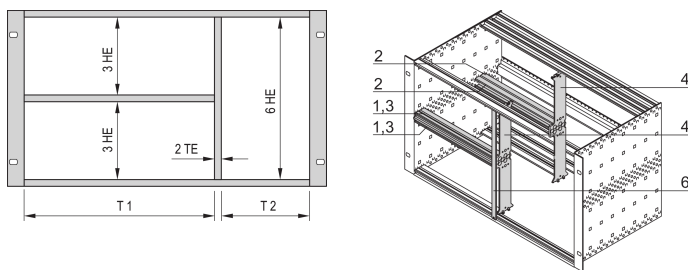

Gecombineerde montageset voor chassis, 84:0 pk

CATALOGUSNUMMER

24562-484

De gecombineerde montage maakt het mogelijk om een 6 u hoge subrack of behuizing te splitsen in 2 x 3 u- en 6 u-secties. Er zijn verschillende versies beschikbaar.

CERTIFICERINGEN

KENMERKEN

Ontworpen voor Euroboards (100 mm hoog) en dubbele Euroboards (233,35 mm hoog)

Onderverdeling van het 6 u-verzamelgebied in: 2 x 3 u, 1 x 6 u.

PRODUCTKENMERKEN

Hoeveelheid in verpakking: 1

Rekbreedte 1: 84HP

Materiaal: Aluminium; Zinklegering

Productserie: EuropacPRO

Producttype: Montageset

Rekhoogte: 6U

Type: Gecombineerd

Werkt met: Subracks

Net Weight: 0.657kg