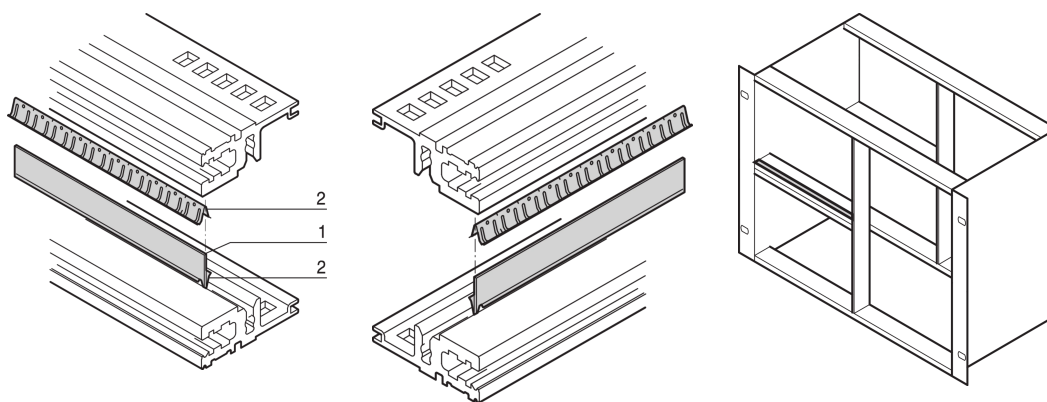

EMC-beschermkit, tussen horizontale rails, roestvrij staal, 20 pk

CATALOGUSNUMMER

24562-520

De contactstrip maakt contact met horizontale rails. Als twee horizontale rails boven elkaar zijn gemonteerd, maken de afdichtingen en een metalen strip EMC-afscherming mogelijk.

CERTIFICERINGEN

KENMERKEN

Als twee horizontale rails boven elkaar zijn gemonteerd, maken de afdichtingen en een metalen strip EMC-afscherming mogelijk

PRODUCTKENMERKEN

Rekbreedte: 20HP

Hoeveelheid in verpakking: 1

Lengte: 107mm

Materiaal: Roestvrij staal; Aluminium

Productserie: EuropacPRO

Producttype: Afschermingsset

Werkt met: Subracks

Net Weight: 0.02kg

WAARSCHUWING

nVent-producten moeten alleen worden geïnstalleerd en gebruikt zoals aangegeven in de instructiebladen en trainingsmateriaal van nVent. Instructiebladen zijn beschikbaar op www.nvent.com en bij uw nVent klantenservicevertegenwoordiger. Onjuiste installatie, misbruik, verkeerde toepassing of ander falen om de instructies en waarschuwingen van nVent volledig te volgen, kan leiden tot productstoringen, schade aan eigendommen, ernstig lichamelijke letsel en de dood en/of uw garantie ongeldig maken.