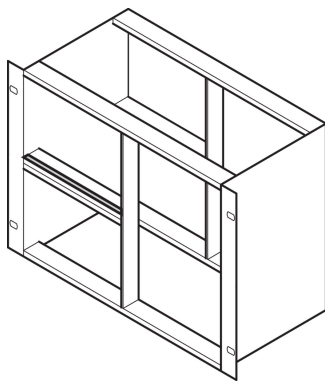

EMC-beschermkit, tussen horizontale rails, roestvrij staal, 84 pk

CATALOGUSNUMMER

24562-584

De contactstrip maakt contact met horizontale rails. Als twee horizontale rails boven elkaar zijn gemonteerd, maken de afdichtingen en een metalen strip EMC-afscherming mogelijk.

CERTIFICERINGEN

KENMERKEN

Als twee horizontale rails boven elkaar zijn gemonteerd, maken de afdichtingen en een metalen strip EMC-afscherming mogelijk

PRODUCTKENMERKEN

Rekbreedte: 84HP

Hoeveelheid in verpakking: 1

Lengte: 431mm

Materiaal: Roestvrij staal; Aluminium

Productserie: EuropacPRO

Producttype: Afschermingsset

Werkt met: Subracks

Net Weight: 0.05kg

WAARSCHUWING

nVent-producten moeten alleen worden geïnstalleerd en gebruikt zoals aangegeven in de instructiebladen en trainingsmateriaal van nVent. Instructiebladen zijn beschikbaar op www.nvent.com en bij uw nVent klantenservicevertegenwoordiger. Onjuiste installatie, misbruik, verkeerde toepassing of ander falen om de instructies en waarschuwingen van nVent volledig te volgen, kan leiden tot productstoringen, schade aan eigendommen, ernstig lichamelijk letsel en de dood en/of uw garantie ongeldig maken.