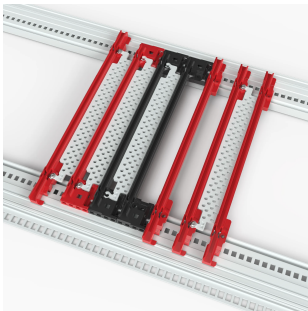

Airbender, inzetstuk kaartgeleider, 70P-blokkering, 4HP, 160 mm, 10-delige set

CATALOGUSNUMMER

24563-040

De nVent SCHROFF Airbender Inlay verbetert de koefficiëntie met maximaal 85% per sleuf door de luchtstroom te balanceren in omgevingen met gemengde impedantie. Het is eenvoudig te installeren, vermindert het geluid van de ventilator en verbetert de algehele systeemprestaties.

KENMERKEN

De inzetstukken voor de Airbender-kaartgeleiders verbeteren de koefficiëntie in elektronische systemen met maximaal 85% per 4 pk-sleuf door de luchtstroom te balanceren in omgevingen met gemengde luchtimpedanties

70% verstopping: De Airbender introduceert extra luchtimpedantie in sleuven met minder kritieke componenten, waardoor de luchtstroom wordt omgeleid naar meer kwetsbare zones en betere koelresultaten voor alle kaarten worden gegarandeerd

Eenvoudige installatie: Bevestig de Airbender eenvoudig in de plastic kaartgeleiders van nVent SCHROFF en zet de Airbender optioneel vast met een schroef

Stimuleert de geluidsonwikkeling van de ventilatoren door deze op een efficiënt bedrijfspunt te houden