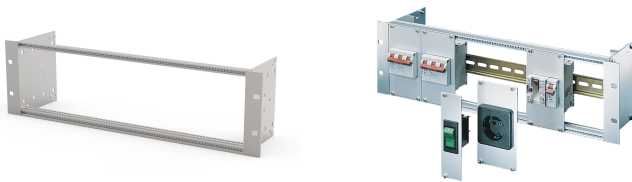

EuropacPRO 19-inch subrackkit voor voedingsdistributiemodule, niet afgeschermd, 3 u, 84 pk, 115 mm

CATALOGUSNUMMER

24563-100

Voor het monteren van installatieapparatuur conform DIN 43880 in maten 1-3 met inkliktechnologie, bijv. montageaansluitingen, stroomonderbrekers of aardlekschakelaar. Deze kunnen worden aangebracht nadat de horizontale rail met lip DIN centrale rail (35/7,5) is aangebracht.

CERTIFICERINGEN

KENMERKEN

Voor het monteren van installatieapparatuur conform DIN 43880 in maten 1-3 met inkliktechnologie, bijv. montageaansluitingen, stroomonderbrekers of aardlekschakelaar. Deze kunnen worden aangebracht nadat de horizontale rail met lip DIN centrale rail (35/7,5) is aangebracht

Modulair frame voor bijv. stroomverdeelmodules

Interne en externe afmetingen in overeenstemming met de IEC 60297-3-101 en IEEE 1101,1.11-standaarden

Aluminium zijpanelen

Horizontale rails type „licht”

PRODUCTKENMERKEN

Producttype: Subrack/chassis

Rekhoogte: 3U

Rekbreedte: 84HP

Diepte: 115mm

Voor montage: Stroomverdelingsmodule

EMC-afscherming: Nee

Statische belasting: 2.5kg

Handgreep inbegrepen: Nee