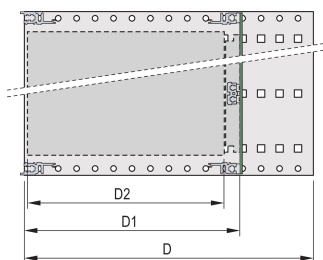

EuropacPRO 19-inch subrackset voor backplane, Retrofit-afscherming, 3 u, 415 mm

CATALOGUSNUMMER

24563-135

Niet-afgeschermd subrack voor backplane-montage.

CERTIFICERINGEN

KENMERKEN

Subrack met zijpaneel type F („flexibel“), inclusief 19-inch frontsteun, 19-inch beugel met instelbare diepte apart verkrijgbaar (niet inbegrepen in geleverde artikelen)

Geleverd als ruimtebesparende flat-pack

Horizontale rail type „licht“

Interne en externe afmetingen overeenkomstig: IEC 60297-3-100, -101, IEEE 1101,1

PRODUCTKENMERKEN

Rekhoogte: 3U

Diepte: 415mm

Hoeveelheid in verpakking: 1

Voor montage: Achterplaat

Diepte plaat: 160mm; 220mm; 280mm; 340mm

Type pakking: Roestvrij staal (achteraf aan te brengen)

Handgreep inbegrepen: Nee

Montage: Rek

Voldoet aan: IEC 60297-3-103

EMC-afscherming: Nee

Afwerking: Geanodiseerd; Geëloxeerd

Materiaal: Aluminium

Producttype: Subrack/chassis

Rekbreedte: 84HP

Statische belasting: 11kg

Net Weight: 1.4kg

AANVULLENDE PRODUCTGEGEVENS

Individuele configuratie: Breed scala aan varianten in hoogte, breedte en diepte; geleiderails voor een breed scala aan toepassingen; interieuropties; accessoires en montagemateriaal.