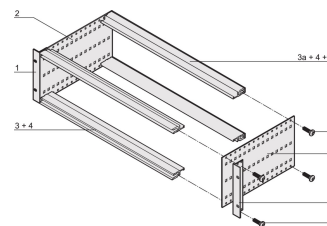

EuropacPRO 19-inch subrackset voor backplane, Retrofit-afscherming, 3 u, 475 mm

CATALOGUSNUMMER

24563-136

Niet-afgeschermd subrack voor backplane-montage.

CERTIFICERINGEN

KENMERKEN

Subrack met zijpaneel type F („flexibel“), inclusief 19-inch frontsteun, 19-inch beugel met instelbare diepte apart verkrijgbaar (niet inbegrepen in geleverde artikelen)

Geleverd als ruimtebesparende flat-pack

Horizontale rail type „licht“

Interne en externe afmetingen overeenkomstig: IEC 60297-3-100, -101, IEEE 1101,1

PRODUCTKENMERKEN

Rekhoogte: 3U

Diepte: 475mm

Hoeveelheid in verpakking: 1

Voor montage: Achterplaat

Diepte plaat: 160mm; 220mm; 280mm; 340mm

Type pakking: Roestvrij staal (achteraf aan te brengen)

Handgreep inbegrepen: Nee

Montage: Rek

Voldoet aan: IEC 60297-3-103

EMC-afscherming: Nee

Afwerking: Geanodiseerd; Geëloxeerd

Materiaal: Aluminium

Producttype: Subrack/chassis

Rekbreedte: 84HP

Statische belasting: 11kg

Net Weight: 1.48kg

AANVULLENDE PRODUCTGEGEVENS

Individuele configuratie: Breed scala aan varianten in hoogte, breedte en diepte; geleiderails voor een breed scala aan toepassingen; interieuropties; accessoires en montage materiaal.