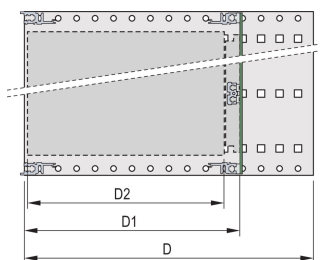

EuropacPRO 19-inch subrackset voor backplane, Retrofit-afscherming, 3 u, 475 mm

CATALOGUSNUMMER

24563-136

Niet-afgeschermd subrack voor backplane-montage.

CERTIFICERINGEN

KENMERKEN

Subrack met zijpaneel type F („flexibel“), inclusief 19-inch frontsteun, 19-inch beugel met instelbare diepte apart verkrijgbaar (niet inbegrepen in geleverde artikelen)

Geleverd als ruimtebesparende flat-pack

Horizontale rail type „licht“

Interne en externe afmetingen overeenkomstig: IEC 60297-3-100, -101, IEEE 1101,1

PRODUCTKENMERKEN

Rekhoogte: 3U

Diepte: 475mm

Hoeveelheid in verpakking: 1

Voor montage: Achterplaat

Diepte plaat: 160mm; 220mm; 280mm; 340mm

Type pakking: Roestvrij staal (achteraf aan te brengen)

Handgreep inbegrepen: Nee

Montage: Rek

Voldoet aan: IEC 60297-3-103

EMC-afscherming: Nee

Afwerking: Geanodiseerd; Geëloxeerd

Materiaal: Aluminium

Producttype: Subrack/chassis

Rekbreedte: 84HP

Statische belasting: 11kg

Net Weight: 1.48kg

AANVULLENDE PRODUCTGEGEVENS

Individuele configuratie: Breed scala aan varianten in hoogte, breedte en diepte; geleiderails voor een breed scala aan toepassingen; interieuropties; accessoires en montage materiaal.