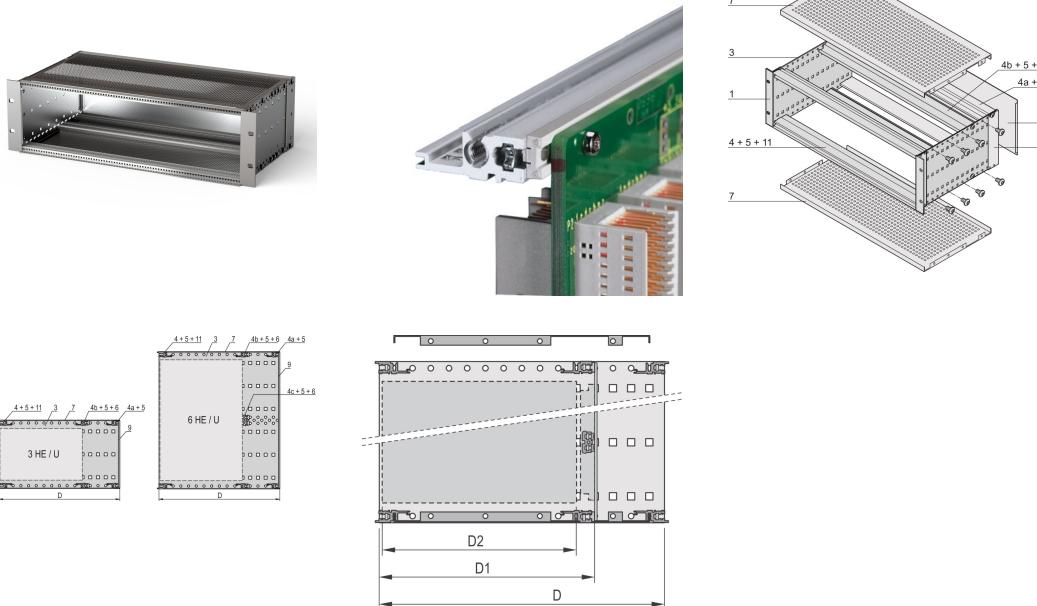

EuropacPRO 19-inch subrackset voor backplane, afgeschermd, 3 u, 295 mm

CATALOGUSNUMMER

24563-143

EMC afgeschermd subrack voor backplane-montage, achterzijde bedekt door een achterpaneel.

CERTIFICERINGEN

KENMERKEN

Subrack met zijpaneel type F („flexibel“), inclusief 19-inch frontsteun, 19-inch beugel met instelbare diepte apart verkrijgbaar (niet inbegrepen in geleverde artikelen)

Geleverd als ruimtebesparende flat-pack

IP 20, in overeenstemming met IEC 60529

Aluminium constructie

Interne en externe afmetingen overeenkomstig: IEC 60297-3-100, -101, IEEE 1101,1

Achterste horizontale rail voor montage in het achtervlak met isolatiestrip

Horizontale rail type „licht”

PRODUCTKENMERKEN

Rekhoogte: 3U

Diepte (D): 295mm

Hoeveelheid in verpakking: 1

Voor montage: Achterplaat

Diepte plaat: 160mm; 220mm; 280mm

Type pakking: Textiel