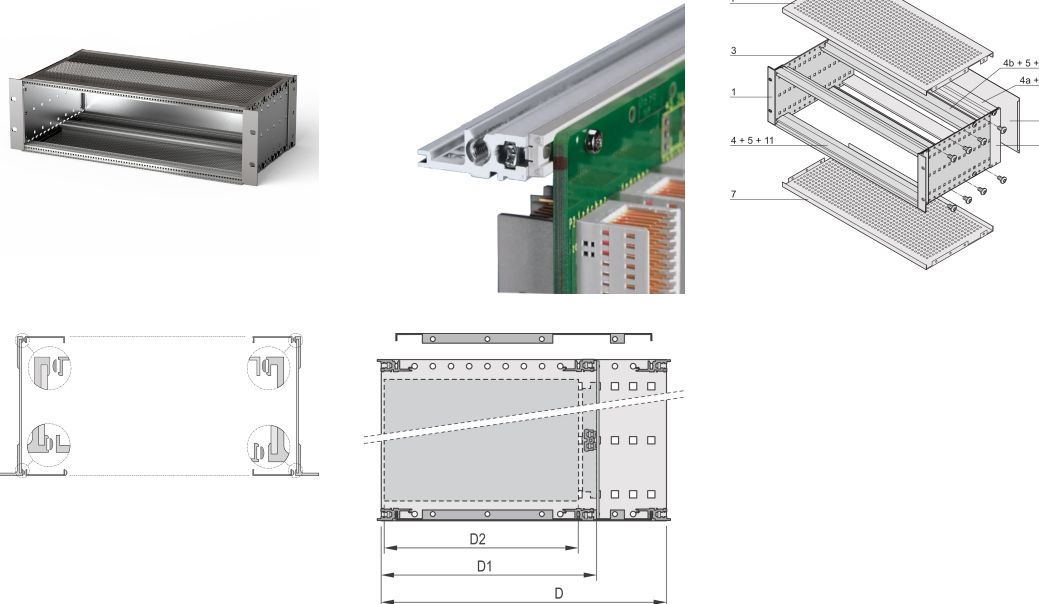

EuropacPRO 19-inch subrackset voor backplane, afgeschermd, 3 u, 355 mm

CATALOGUSNUMMER

24563-144

EMC afgeschermd subrack voor backplane-montage, achterzijde bedekt door een achterpaneel.

CERTIFICERINGEN

KENMERKEN

Subrack met zijpaneel type F („flexibel“), inclusief 19-inch frontsteun, 19-inch beugel met instelbare diepte apart verkrijgbaar (niet inbegrepen in geleverde artikelen)

Geleverd als ruimtebesparende flat-pack

Wijzigingen zoals uitsparingen, verschillende afwerkingen of afmetingen beschikbaar

EMC van ongeveer 40 dB bij 1 GHz, 30 dB bij 2 GHz, ervan uitgaande dat de voorzijde is bedekt met afgeschermd frontpanelen, testen volgens VG 95373 deel 15