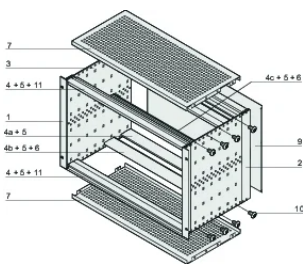

IP 20, in overeenstemming met IEC 60529

Aluminium constructie

Interne en externe afmetingen overeenkomstig: IEC 60297-3-100, -101, IEEE 1101,1

Achterste horizontale rail voor montage in het achtervlak met isolatiestrip

Horizontale rail type „licht”

PRODUCTKENMERKEN

Rekhoogte: 3U

Diepte (D): 415mm

Hoeveelheid in verpakking: 1

Voor montage: Achterplaat

Diepte plaat: 160mm; 220mm; 280mm

Type pakking: Textiel

Handgreep inbegrepen: Nee

Montage: Rek

Voldoet aan: IEC 60297-3-103

EMC-afscherming: Ja

Afwerking: Geanodiseerd; Geëloxeerd

Materiaal: Aluminium

Producttype: Subrack/chassis

Rekbreedte: 84HP

Statische belasting: 11kg

Net Weight: 3.22kg

AANVULLENDE PRODUCTGEGEVENS

Individuele configuratie: Breed scala aan varianten in hoogte, breedte en diepte; geleiderails voor een breed scala aan toepassingen; interieuropties; accessoires en montagemateriaal.

DIAGRAMMEN