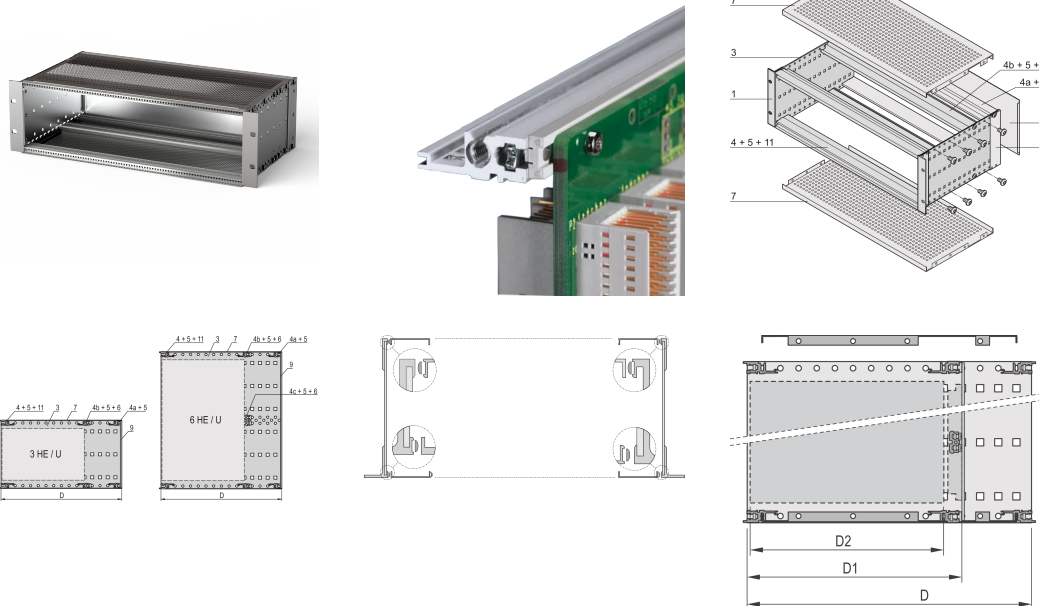

EuropacPRO 19-inch subrackset voor backplane, afgeschermd, 3 u, 415 mm

CATALOGUSNUMMER

24563-145

EMC afgeschermd subrack voor backplane-montage, achterzijde bedekt door een achterpaneel.

CERTIFICERINGEN

KENMERKEN

Subrack met zijpaneel type F („flexibel“), inclusief 19-inch frontsteun, 19-inch beugel met instelbare diepte apart verkrijgbaar (niet inbegrepen in geleverde artikelen)

Geleverd als ruimtebesparende flat-pack

IP 20, in overeenstemming met IEC 60529

Aluminium constructie

Interne en externe afmetingen overeenkomstig: IEC 60297-3-100, -101, IEEE 1101,1

Achterste horizontale rail voor montage in het achtervlak met isolatiestrip

Horizontale rail type „licht”

PRODUCTKENMERKEN

Rekhoogte: 3U

Diepte (D): 415mm

Hoeveelheid in verpakking: 1

Voor montage: Achterplaat

Diepte plaat: 160mm; 220mm; 280mm

Type pakking: Textiel