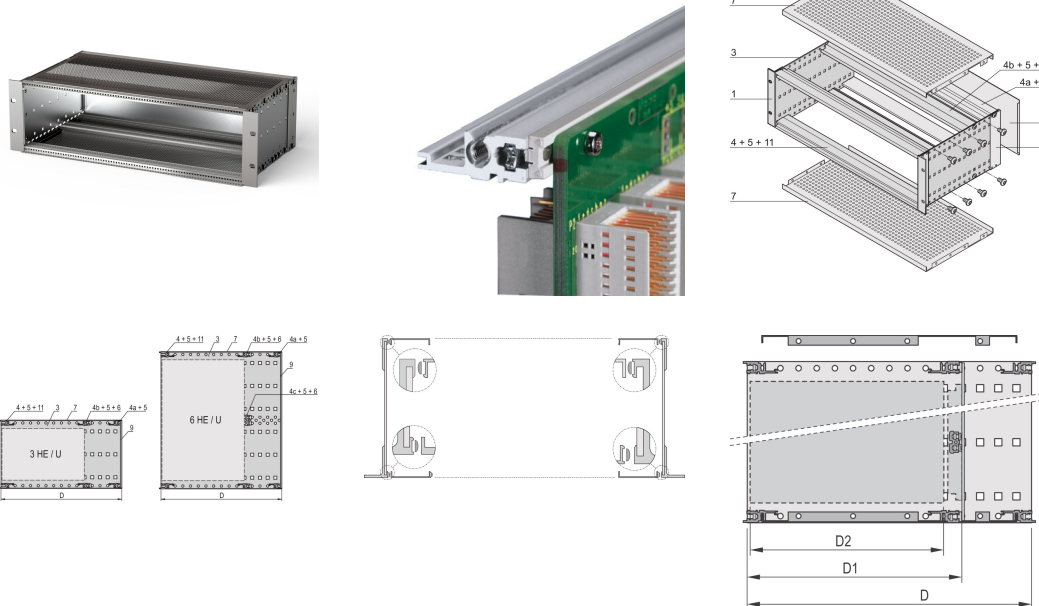

# EuropacPRO 19-inch subrackset voor backplane, afgeschermd, 3 u, 475 mm

## CATALOGUSNUMMER

**24563-146**

EMC afgeschermd subrack voor backplane-montage, achterzijde bedekt door een achterpaneel.

## KENMERKEN

Subrack met zijpaneel type F („flexibel“), inclusief 19-inch frontsteun, 19-inch beugel met instelbare diepte apart verkrijgbaar (niet inbegrepen in geleverde artikelen)

Geleverd als ruimtebesparende flat-pack