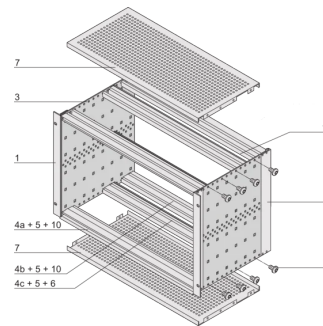

EuropacPRO 19-inch subrackset voor backplane, afgeschermd, CompactPCI, 3 u, 235 mm

CATALOGUSNUMMER

24563-152

EMC afgeschermd subrack voor backplane-montage, voor CPCI-toepassing.

CERTIFICERINGEN

KENMERKEN

Subrack met zijpaneel type F („flexibel”) voor CompactPCI plug-in-units met hoge insteek- en uittrekkingskrachten

Aluminium constructie

Achterste horizontale rail voor montage in het achtervlak met isolatiestrip

Interne en externe afmetingen overeenkomstig: IEC 60297-3-100, -101, - 102, -103, -104, IEEE 1101.1, IEEE 1101.10/11

Geleverd als ruimtebesparende flat-pack

IP 20, in overeenstemming met IEC 60529

Type horizontale rail „zwaar”

PRODUCTKENMERKEN

Rekhoogte: 3U

Diepte (D): 235mm

Hoeveelheid in verpakking: 1

Voor montage: Achterplaat

Diepte plaat: 160mm

Type pakking: Textiel

Handgreep inbegrepen: Nee

Montage: Rek

Voldoet aan: IEC 60297-3-103; IEEE 1101,10

EMC-afscherming: Ja

Afwerking: Geanodiseerd; Geëloxeerd

Materiaal: Aluminium