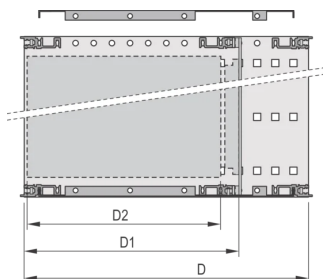

EuropacPRO 19-inch subrackset voor backplane, afgeschermd, CompactPCI, 3 u, 235 mm

CATALOGUSNUMMER

24563-152

EMC afgeschermd subrack voor backplane-montage, voor CPCI-toepassing.

CERTIFICERINGEN

KENMERKEN

Subrack met zijpaneel type F („flexibel”) voor CompactPCI plug-in-units met hoge insteek- en uittrekkingskrachten

Aluminium constructie

Achterste horizontale rail voor montage in het achtervlak met isolatiestrip

Interne en externe afmetingen overeenkomstig: IEC 60297-3-100, -101, - 102, -103, -104, IEEE 1101.1, IEEE 1101.10/11

Geleverd als ruimtebesparende flat-pack

IP 20, in overeenstemming met IEC 60529

Type horizontale rail „zwaar”

PRODUCTKENMERKEN

Rekhoogte: 3U

Diepte (D): 235mm

Hoeveelheid in verpakking: 1

Voor montage: Achterplaat

Diepte plaat: 160mm

Type pakking: Textiel

Handgreep inbegrepen: Nee

Montage: Rek

Voldoet aan: IEC 60297-3-103; IEEE 1101,10

EMC-afscherming: Ja

Afwerking: Geanodiseerd; Geëloxeerd

Materiaal: Aluminium