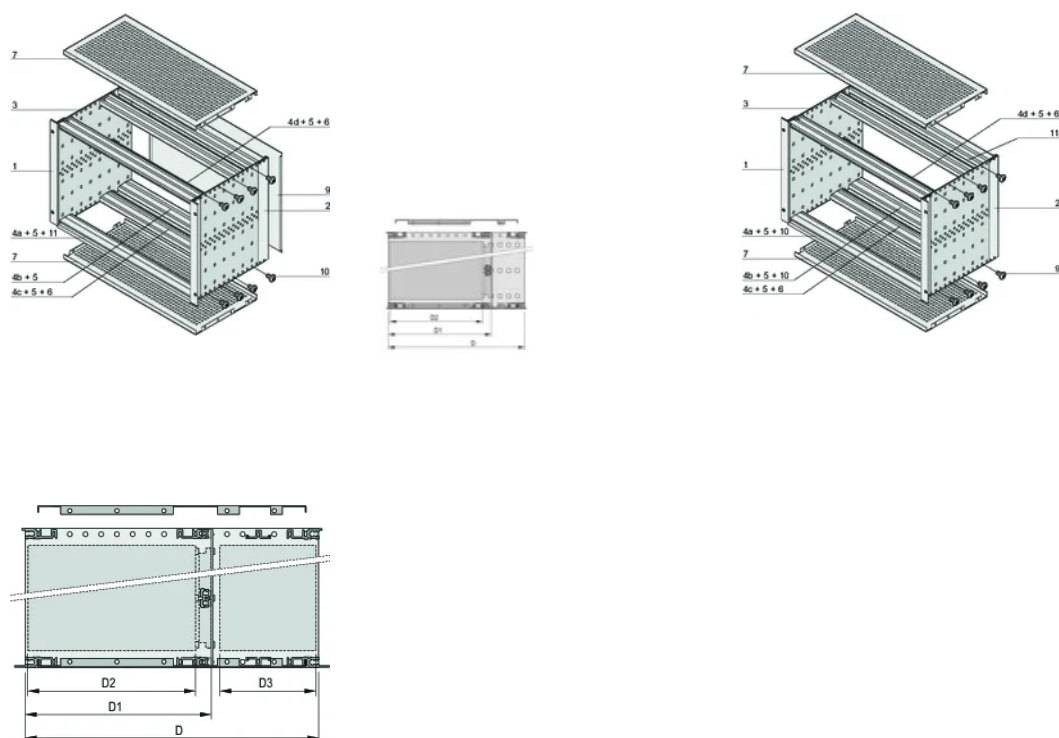

DIAGRAMMEN

WAARSCHUWING

nVent-producten moeten alleen worden geïnstalleerd en gebruikt zoals aangegeven in de instructiebladen en trainingsmateriaal van nVent. Instructiebladen zijn beschikbaar op www.nvent.com en bij uw nVent klantenservicevertegenwoordiger. Onjuiste installatie, misbruik, verkeerde toepassing of ander falen om de instructies en waarschuwingen van nVent volledig te volgen, kan leiden tot productstoringen, schade aan eigendommen, ernstig lichamelijk letsel en de dood en/of uw garantie ongeldig maken.

North America

All locations
+1.763.422.2661
Chat with us:
nvent.com/schroff

Europe

Straubenhardt, Germany
+49.7082.794.0
Betschdorf, France
+33.3.88.90.64.90
Warsaw, Poland
+48.22.209.98.35
Assago, Italy
+39.02.932.7141
Chat with us:
nvent.com/schroff

Asia

Shanghai, China
+86.21.2412.6943
Qingdao, China
+86.532.8771.6101
Singapore
+65.6768.5800
Shin-Yokohama, Japan
+81.45.476.0271
Chat with us:
nvent.com/schroff

Middle East & India

Dubai, United Arab Emirates
+971.4.378.1700
Bangalore, India
+91.80.6715.2001
Istanbul, Turkey
+90.216.250.7374
Chat with us:
nvent.com/schroff

Ons krachtige merkenportfolio:

CADDY ERICO HOFFMAN ILSCO SCHROFF TRACHTE