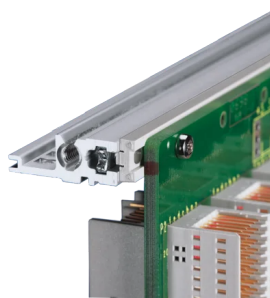

## CATALOGUSNUMMER

24563-157

EMC afgeschermd subrack voor backplane-montage, voor CPCI-toepassing.

## KENMERKEN

Subrack met zijpaneel type F („flexibel“) voor CompactPCI plug-in-units met hoge insteek- en uittrekkingskrachten

Aluminium constructie

Achterste horizontale rail voor montage in het achtervlak met isolatiestrip