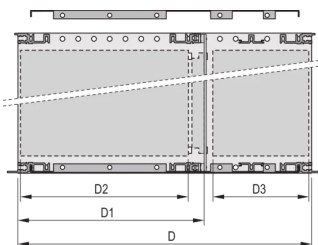

EuropacPRO 19-inch subrackset voor backplane, afgeschermd, CompactPCI, 3 u, 275 mm

CATALOGUSNUMMER

24563-157

EMC afgeschermd subrack voor backplane-montage, voor CPCI-toepassing.

CERTIFICERINGEN

KENMERKEN

Subrack met zijpaneel type F („flexibel“) voor CompactPCI plug-in-units met hoge insteek- en uittrekkingskrachten

Aluminium constructie

Achterste horizontale rail voor montage in het achtervlak met isolatiestrip

Interne en externe afmetingen overeenkomstig: IEC 60297-3-100, -101, -102, -103, -104, IEEE 1101.1, IEEE 1101.10/11