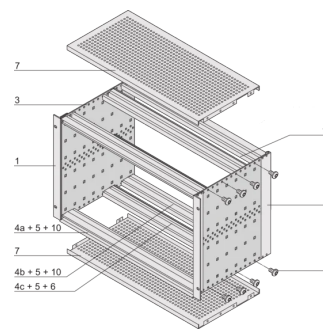

EuropacPRO 19-inch subrackset voor backplane, afgeschermd, CompactPCI, 3 u, 275 mm

CATALOGUSNUMMER

24563-157

EMC afgeschermd subrack voor backplane-montage, voor CPCI-toepassing.

CERTIFICERINGEN

KENMERKEN

Subrack met zijpaneel type F („flexibel“) voor CompactPCI plug-in-units met hoge insteek- en uittrekkingskrachten

Aluminium constructie

Achterste horizontale rail voor montage in het achtervlak met isolatiestrip

Interne en externe afmetingen overeenkomstig: IEC 60297-3-100, -101, -102, -103, -104, IEEE 1101.1, IEEE 1101.10/11