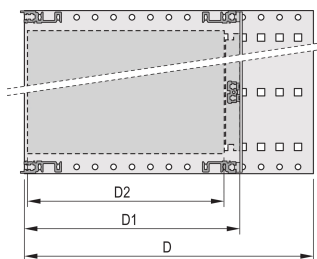

EuropacPRO 19-inch subrackset voor backplane, zwaar, Retrofit-afscherming, 3 u, 175 mm

CATALOGUSNUMMER

24563-161

Achterste horizontale rail voor montage in het achtervlak met isolatiestrip

CERTIFICERINGEN

KENMERKEN

Type horizontale rail „zwaar”

Schok- en trillingsbestendigheid tot 5 g.

IP 20, in overeenstemming met IEC 60529

Schokken en trillingen getest volgens de Duitse "Bahn"-normen BN 411002, BN 411003