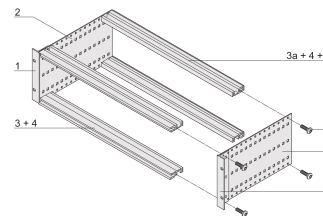

EuropacPRO 19-inch subrackset voor backplane, zwaar, Retrofit-afscherming, 3 u, 175 mm

CATALOGUSNUMMER

24563-161

Achterste horizontale rail voor montage in het achtervlak met isolatiestrip

CERTIFICERINGEN

KENMERKEN

Type horizontale rail „zwaar”

Schok- en trillingsbestendigheid tot 5 g.

IP 20, in overeenstemming met IEC 60529

Schokken en trillingen getest volgens de Duitse "Bahn"-normen BN 411002, BN 411003