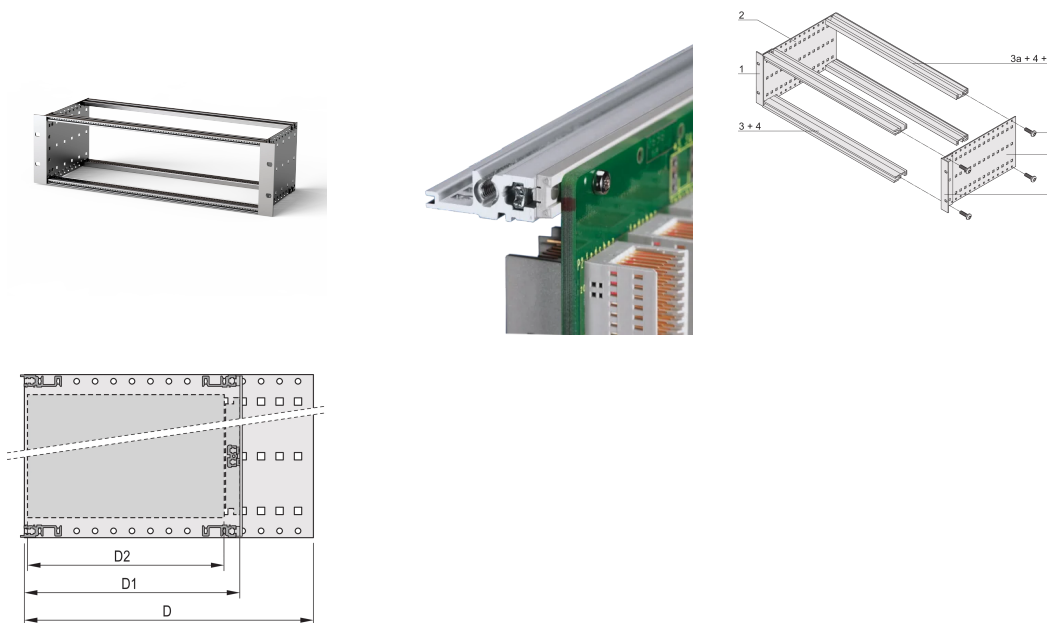

EuropacPRO 19-inch subrackset voor backplane, zwaar, Retrofit-afscherming, 3 u, 235 mm

CATALOGUSNUMMER

24563-162

Achterste horizontale rail voor montage in het achtervlak met isolatiestrip

CERTIFICERINGEN

KENMERKEN

Type horizontale rail „zwaar”

Schok- en trillingsbestendigheid tot 5 g.

IP 20, in overeenstemming met IEC 60529

Schokken en trillingen getest volgens de Duitse "Bahn"-normen BN 411002, BN 411003