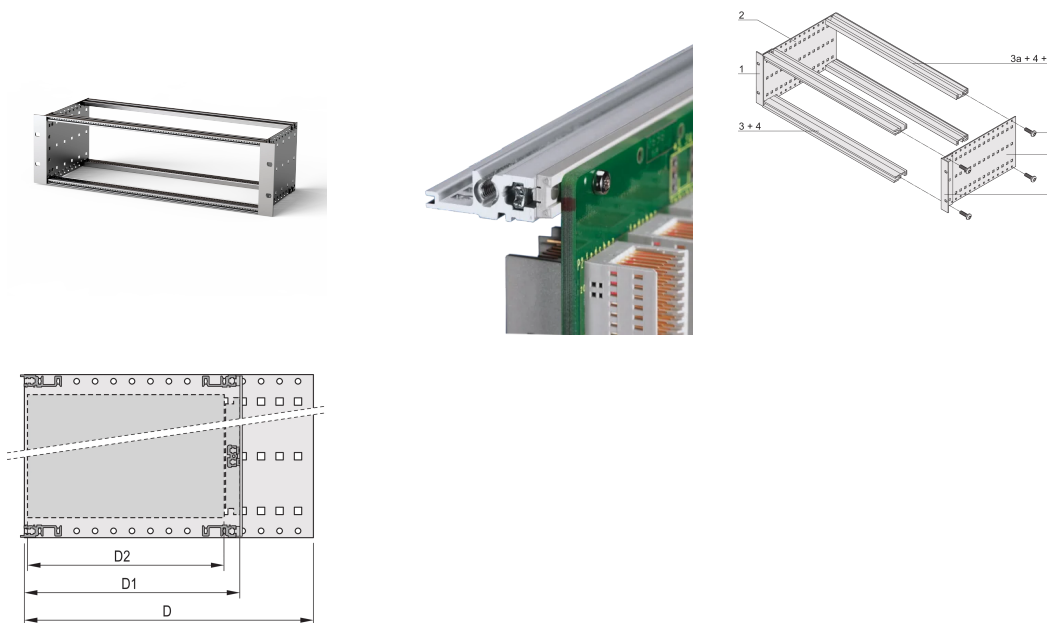

EuropacPRO 19-inch subrackset voor backplane, zwaar, Retrofit-afscherming, 3 u, 295 mm

CATALOGUSNUMMER

24563-163

Achterste horizontale rail voor montage in het achtervlak met isolatiestrip

CERTIFICERINGEN

KENMERKEN

Type horizontale rail „zwaar”

Schok- en trillingsbestendigheid tot 5 g.

IP 20, in overeenstemming met IEC 60529

Schokken en trillingen getest volgens de Duitse "Bahn"-normen BN 411002, BN 411003

Interne en externe afmetingen overeenkomstig: IEC 60297-3-100, -101, IEEE 1101,1

Geïnstalleerde last tot 15 kg

Uitvoering zonder voorhandgrepen

Geleverd als ruimtebesparende flat-pack

PRODUCTKENMERKEN

Rekhoogte: 3U

Diepte: 295mm

Hoeveelheid in verpakking: 1

Voor montage: Achterplaat

Diepte plaat: 160mm; 220mm; 280mm

Type pakking: Textiel

Tolerantie voor schokken en trillingen: 5g (force)

Handgreep inbegrepen: Nee

Montage: Rek