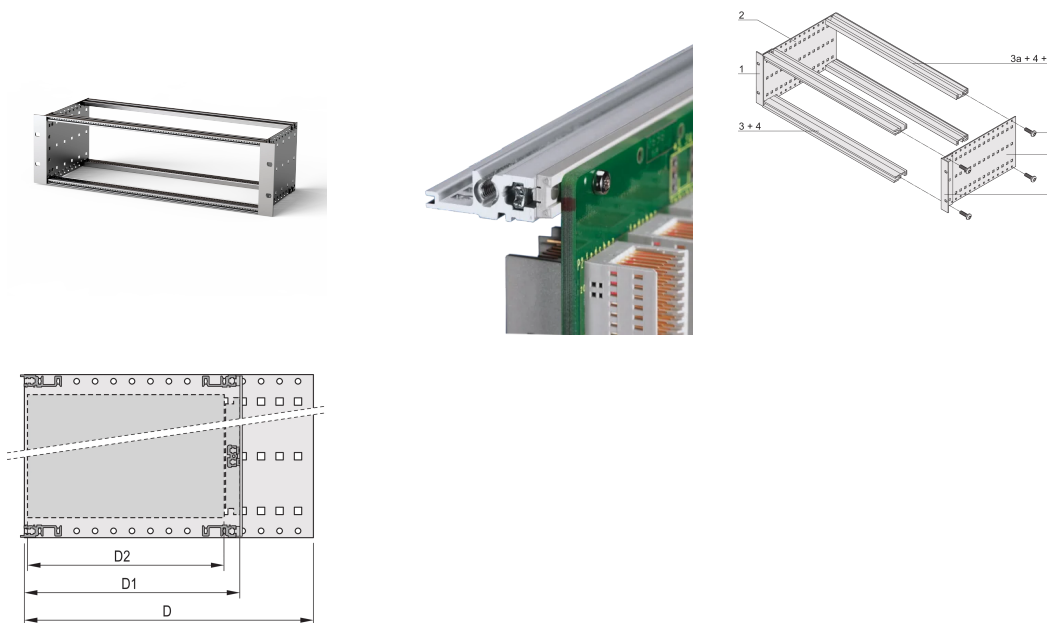

EuropacPRO 19-inch subrackset voor backplane, zwaar, Retrofit-afscherming, 3 u, 355 mm

CATALOGUSNUMMER

24563-164

Achterste horizontale rail voor montage in het achtervlak met isolatiestrip

CERTIFICERINGEN

KENMERKEN

Type horizontale rail „zwaar”

Schok- en trillingsbestendigheid tot 5 g.

IP 20, in overeenstemming met IEC 60529

Schokken en trillingen getest volgens de Duitse "Bahn"-normen BN 411002, BN 411003

Interne en externe afmetingen overeenkomstig: IEC 60297-3-100, -101, IEEE 1101,1

Geïnstalleerde last tot 15 kg

Uitvoering zonder voorhandgrepen

Geleverd als ruimtebesparende flat-pack

PRODUCTKENMERKEN

Rekhoogte: 3U

Montage: Rek

Voldoet aan: IEC 60297-3-103

EMC-afscherming: Nee

Afwerking: Geanodiseerd; Geëloxeerd

Materiaal: Aluminium

Producttype: Subrack/chassis

Rekbreedte: 84HP

Statische belasting: 15kg