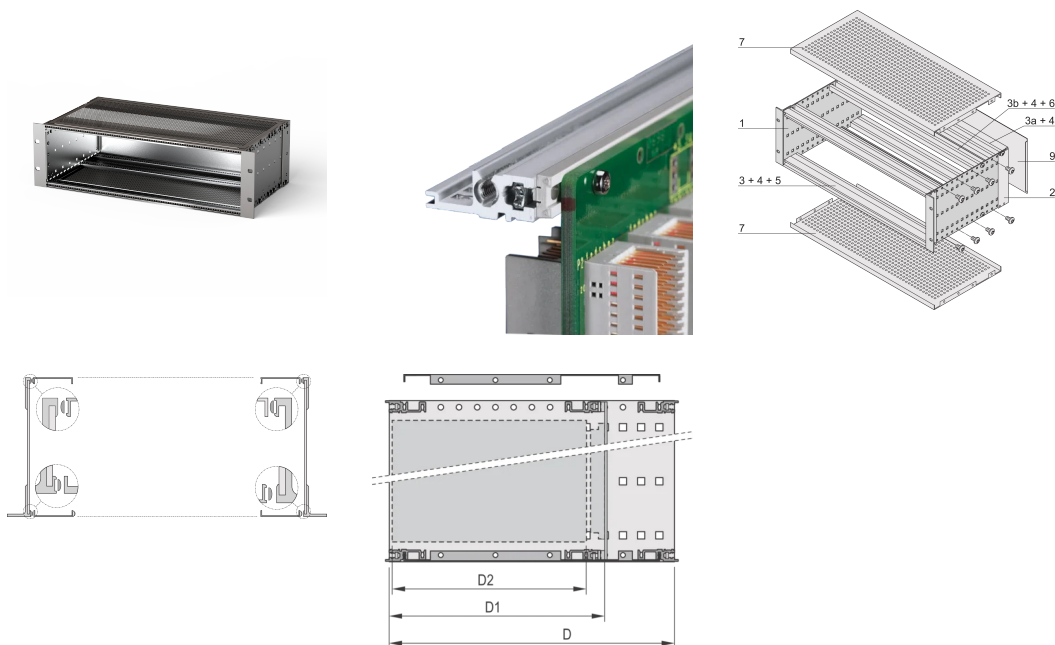

EuropacPRO 19-inch subrackset voor backplane, zwaar, afgeschermd, 3 u, 295 mm

CATALOGUSNUMMER

24563-173

EMC afgeschermd subrack voor backplane-montage, zware uitvoering met tox-gelaste zijpanelen.

CERTIFICERINGEN

KENMERKEN

Subrack met zijpaneel type H („zwaar”), 19-inch steun is stevig bevestigd aan zijpaneel (tox-koud gelast)

Wijzigingen zoals uitsparingen, verschillende afwerkingen of afmetingen beschikbaar

Geleverd als ruimtebesparende flat-pack

Interne en externe afmetingen overeenkomstig: IEC 60297-3-100, -101, IEEE 1101,1

Schokken en trillingen getest volgens de Duitse "Bahn"-normen BN 411002, BN 411003

IP 20, in overeenstemming met IEC 60529

PRODUCTKENMERKEN

Rekhoogte: 3U

Diepte (D): 295mm

Hoeveelheid in verpakking: 1

Voor montage: Achterplaat

Diepte plaat: 160mm; 220mm; 280mm

Type pakking: Textiel

Tolerantie voor schokken en trillingen: 5g (force)