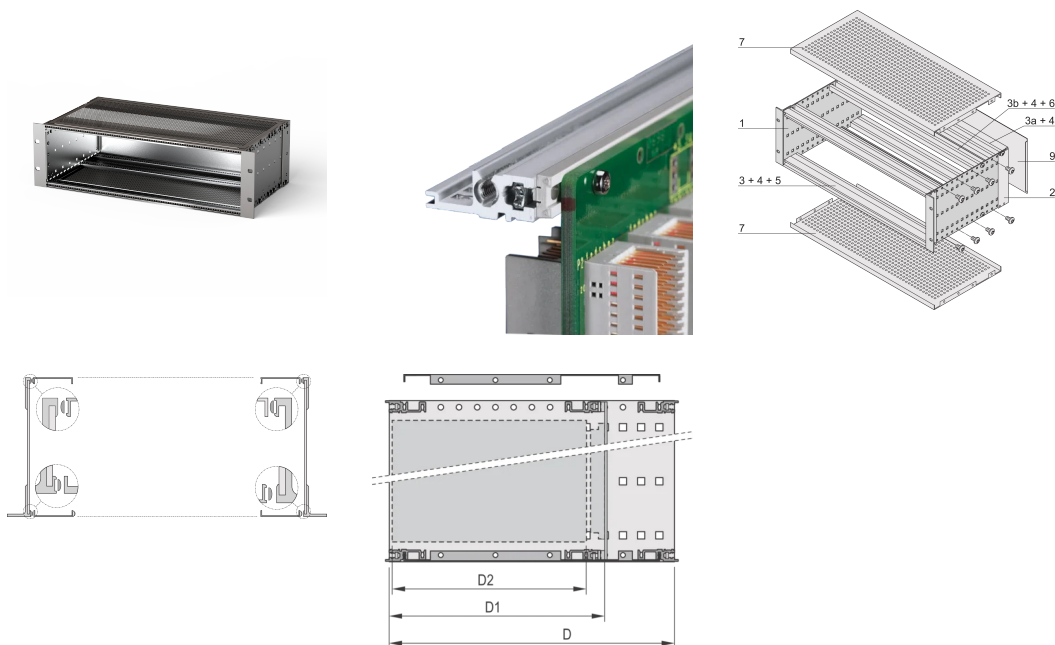

# EuropacPRO 19-inch subrackset voor backplane, zwaar, afgeschermd, 3 u, 355 mm

## CATALOGUSNUMMER

24563-174

EMC afgeschermd subrack voor backplane-montage, zware uitvoering met tox-gelaste zijpanelen.

## KENMERKEN

Subrack met zijpaneel type H („zwaar”), 19-inch steun is stevig bevestigd aan zijpaneel (tox-koud gelast)

Wijzigingen zoals uitsparingen, verschillende afwerkingen of afmetingen beschikbaar

## PRODUCTKENMERKEN

---

Rekhoogte: 3U

Diepte (D): 355mm

Hoeveelheid in verpakking: 1

Voor montage: Achterplaat

Diepte plaat: 160mm; 220mm; 280mm

Type pakking: Textiel