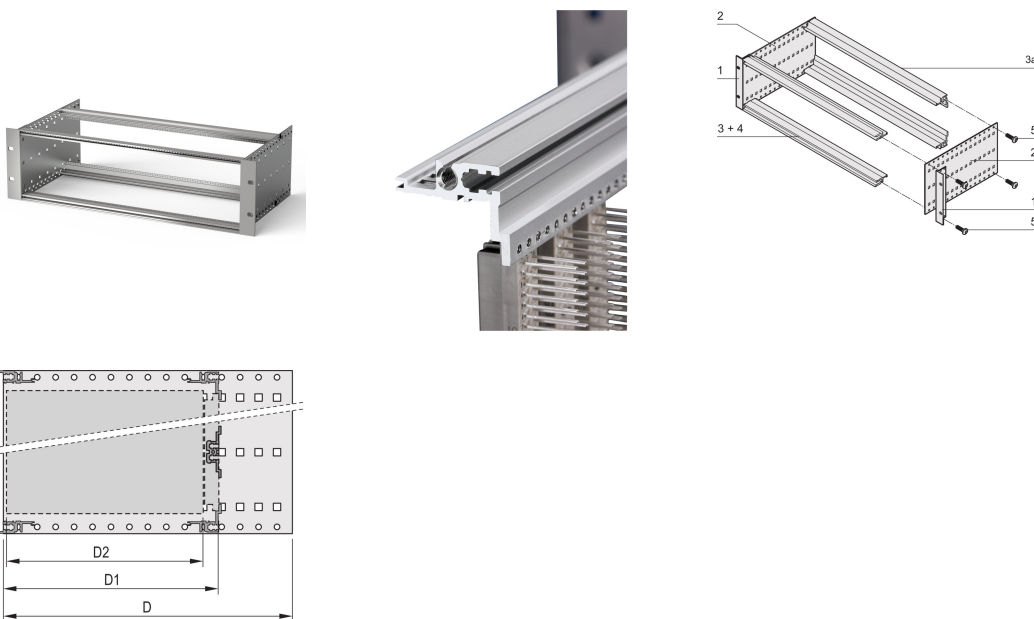

EuropacPRO 19-inch subrackset voor DIN-connector, Retrofit-afscherming, 3 u, 175 mm

CATALOGUSNUMMER

24563-191

Niet-afgeschermd steun voor DIN-connectormontage en 60603-2 (DIN 41612).

CERTIFICERINGEN

KENMERKEN

Subrack met zijpaneel type F („flexibel“), inclusief 19-inch frontsteun, 19-inch beugel met instelbare diepte apart verkrijgbaar (niet inbegrepen in geleverde artikelen)

Aluminium constructie

IP 20, in overeenstemming met IEC 60529

Geleverd als ruimtebesparende flat-pack

Horizontale rail type „licht”

PRODUCTKENMERKEN

Rekhoogte: 3U

Diepte: 175mm

Hoeveelheid in verpakking: 1

Voor montage: DIN-connector

Diepte plaat: 160mm

Type pakking: Roestvrij staal (achteraf aan te brengen)

Handgreep inbegrepen: Nee

Montage: Rek

Voldoet aan: IEC 60297-3-103

EMC-afscherming: Nee

Afwerking: Geanodiseerd; Geëloxeerd

Materiaal: Aluminium

Producttype: Subrack/chassis