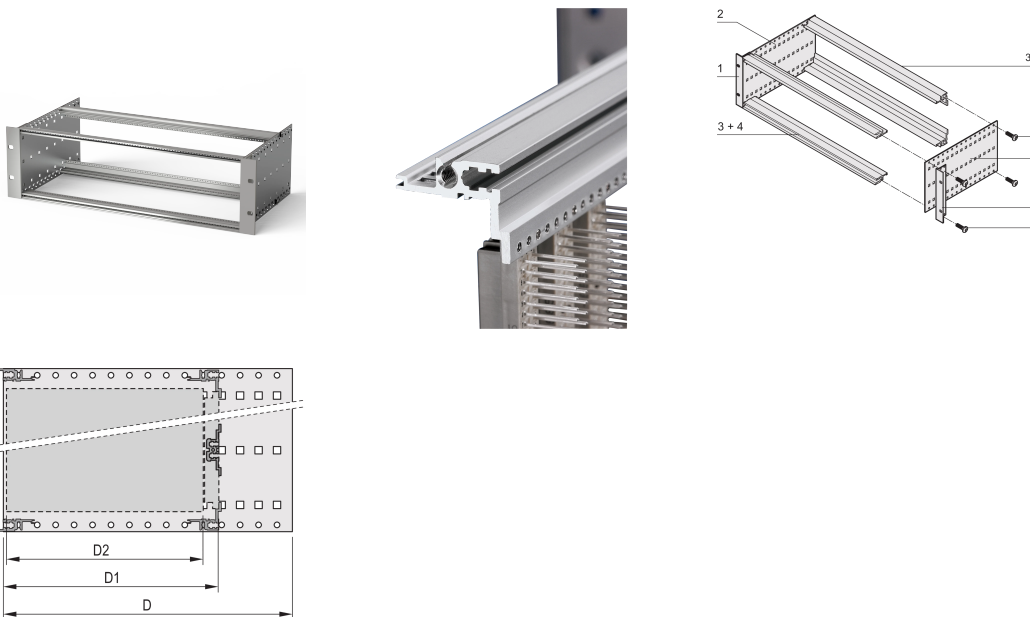

EuropacPRO 19-inch subrackset voor DIN-connector, Retrofit-afscherming, 3 u, 235 mm

CATALOGUSNUMMER

24563-192

Niet-afgeschermd steun voor DIN-connectormontage en 60603-2 (DIN 41612).

CERTIFICERINGEN

KENMERKEN

Subrack met zijpaneel type F („flexibel“), inclusief 19-inch frontsteun, 19-inch beugel met instelbare diepte apart verkrijgbaar (niet inbegrepen in geleverde artikelen)

Aluminium constructie

IP 20, in overeenstemming met IEC 60529

Interne en externe afmetingen overeenkomstig: IEC 60297-3-100, -101, IEEE 1101,1

Horizontale rails achter voor connectormontage (IEC 60603-2 / DIN 41612)