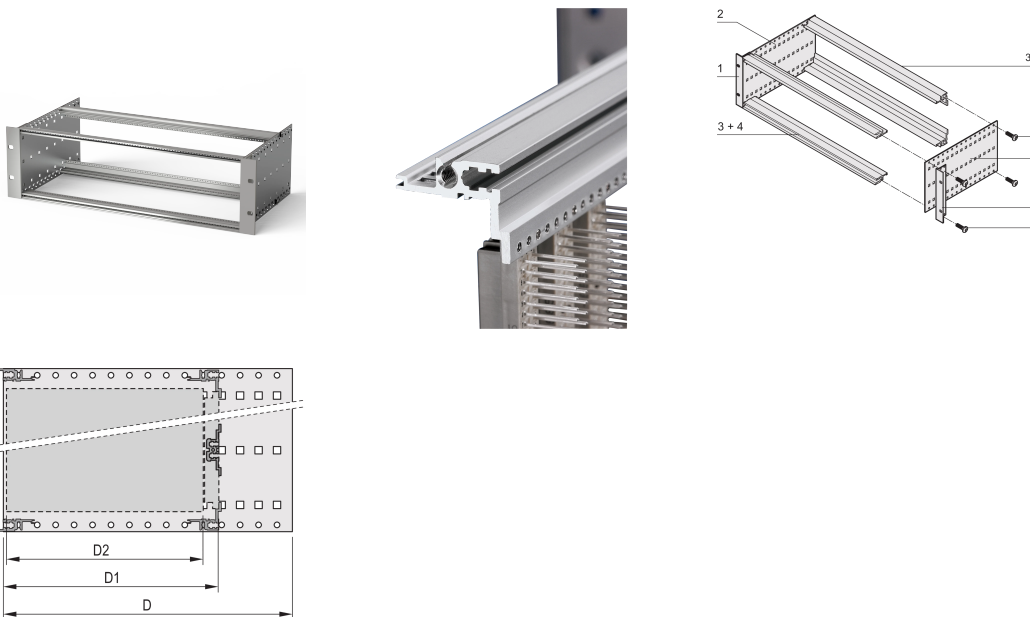

EuropacPRO 19-inch subrackset voor DIN-connector, Retrofit-afscherming, 3 u, 295 mm

CATALOGUSNUMMER

24563-193

Niet-afgeschermd steun voor DIN-connectormontage en 60603-2 (DIN 41612).

CERTIFICERINGEN

KENMERKEN

Subrack met zijpaneel type F („flexibel“), inclusief 19-inch frontsteun, 19-inch beugel met instelbare diepte apart verkrijgbaar (niet inbegrepen in geleverde artikelen)

Aluminium constructie

IP 20, in overeenstemming met IEC 60529

Interne en externe afmetingen overeenkomstig: IEC 60297-3-100, -101, IEEE 1101,1

Horizontale rails achter voor connectormontage (IEC 60603-2 / DIN 41612)