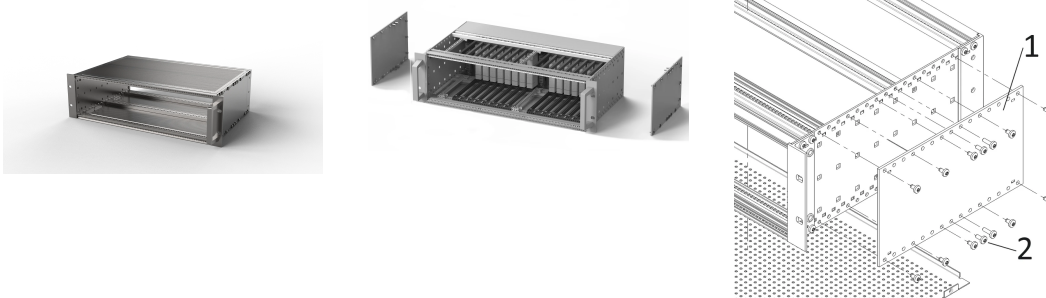

EuropacPRO geavanceerde EMC-zijpaneelkap, 4U, 295 mm

CATALOGUSNUMMER

24563-267

Aluminium zijpaneel 3 mm om de EMC-afscherming van de subrack te vergroten door de niet-benodigde uitsparingen af te dekken.

CERTIFICERINGEN

KENMERKEN

Afdekkingen van zijpaneel voor extra laterale RF-afscherming

Gemonteerd aan de buitenkant van het standaard zijpaneel

Inclusief montagemateriaal

PRODUCTKENMERKEN

Rekhoogte: 4U

Diepte: 295mm

Hoeveelheid in verpakking: 2

EMC-afscherming: Ja

Afwerking: Geëloxeerd

Lengte: 295mm

Materiaal: Aluminium

Productserie: EuropacPRO

Producttype: Zijpaneel

Type: Type H

Werkt met: Subracks

Verpakkingseenheid: Paar

AANVULLENDE PRODUCTGEGEVENS

Zijpaneel en 19-inch steun zijn tox-koud aan elkaar gelast. Toxen = klemtechniek, zonder toegevoegde hulpmiddelen. Dit gebeurt met speciaal gereedschap en hoge druk.