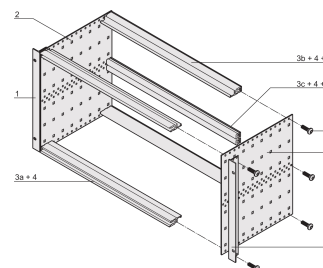

EuropacPRO 19-inch subrackset voor backplane, Retrofit-afscherming, 6 u, 175 mm

CATALOGUSNUMMER

24563-431

Niet-afgeschermd subrack voor backplane-montage.

CERTIFICERINGEN

KENMERKEN

Subrack met zijpaneel type F („flexibel“), inclusief 19-inch frontsteun, 19-inch beugel met instelbare diepte apart verkrijgbaar (niet inbegrepen in geleverde artikelen)

Geleverd als ruimtebesparende flat-pack

Horizontale rail type „licht“

Interne en externe afmetingen overeenkomstig: IEC 60297-3-100, -101, IEEE 1101,1

PRODUCTKENMERKEN

Rekhoogte: 6U

Diepte: 175mm

Hoeveelheid in verpakking: 1

Voor montage: Achterplaat

Diepte plaat: 160mm

Type pakking: Roestvrij staal (achteraf aan te brengen)

Handgreep inbegrepen: Nee

Montage: Rek

Voldoet aan: IEC 60297-3-103

EMC-afscherming: Nee

Afwerking: Geanodiseerd; Geëloxeerd

Materiaal: Aluminium

Producttype: Subrack/chassis

Rekbreedte: 84HP

Statische belasting: 11kg

Net Weight: 1.72kg

AANVULLENDE PRODUCTGEGEVENS

Individuele configuratie: Breed scala aan varianten in hoogte, breedte en diepte; geleiderails voor een breed scala aan toepassingen; interieuropties; accessoires en montagemateriaal.