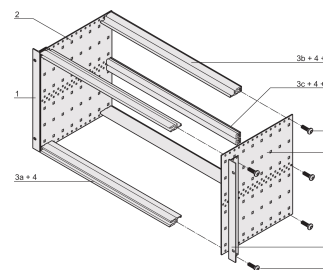

EuropacPRO 19-inch subrackset voor backplane, Retrofit-afscherming, 6 u, 235 mm

CATALOGUSNUMMER

24563-432

Niet-afgeschermd subrack voor backplane-montage.

CERTIFICERINGEN

KENMERKEN

Subrack met zijpaneel type F („flexibel“), inclusief 19-inch frontsteun, 19-inch beugel met instelbare diepte apart verkrijgbaar (niet inbegrepen in geleverde artikelen)

Achterste horizontale rail voor montage in het achtervlak met isolatiestrip

Aluminium constructie

IP 20, in overeenstemming met IEC 60529

Wijzigingen zoals uitsparingen, verschillende afwerkingen of afmetingen beschikbaar

Geleverd als ruimtebesparende flat-pack

Horizontale rail type „licht“

Interne en externe afmetingen overeenkomstig: IEC 60297-3-100, -101, IEEE 1101,1

PRODUCTKENMERKEN

Rekhoogte: 6U

Diepte: 235mm

Hoeveelheid in verpakking: 1

Voor montage: Achterplaat

Diepte plaat: 160mm; 220mm

Type pakking: Roestvrij staal (achteraf aan te brengen)

Handgreep inbegrepen: Nee

Montage: Rek

Voldoet aan: IEC 60297-3-103

EMC-afscherming: Nee

Afwerking: Geanodiseerd; Geëloxeerd