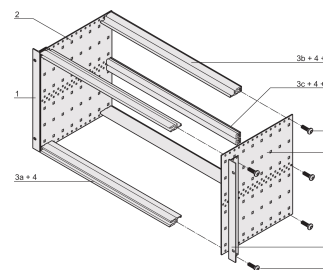

EuropacPRO 19-inch subrackset voor backplane, Retrofit-afscherming, 6 u, 295 mm

CATALOGUSNUMMER

24563-433

Niet-afgeschermd subrack voor backplane-montage.

CERTIFICERINGEN

KENMERKEN

Subrack met zijpaneel type F („flexibel”), inclusief 19-inch frontsteun, 19-inch beugel met instelbare diepte apart verkrijgbaar (niet inbegrepen in geleverde artikelen)

Achterste horizontale rail voor montage in het achtervlak met isolatiestrip

Aluminium constructie

IP 20, in overeenstemming met IEC 60529

Wijzigingen zoals uitsparingen, verschillende afwerkingen of afmetingen beschikbaar